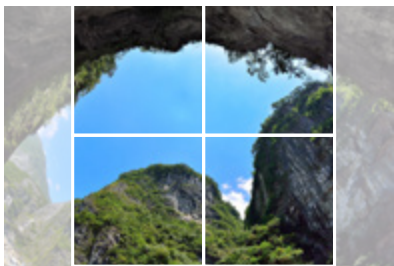

BESTELLFORMULAR
SKYLIGHT

ÜBERSICHT

Es gibt zwei Möglichkeiten die Bilder der SKYLIGHT zu bestellen:

Skaliert

Das Bild wird auf die gröÙe der Panels angepasst, soweit es das Originalbild zulässt. Hierbei geht wenig Inhalt des Bildes verloren.

Ausschnitt

Hier wird nur der gewählte Teilausschnitt des Bildes verwendet. Hier haben Sie viel Spielraum in der Gestaltung. (Zusatzgebühren von 279,00 CHF pro Motiv)

1) Bitte wählen Sie die Motive aus, die Sie bestellen möchten und gehen Sie zu Seite 3.