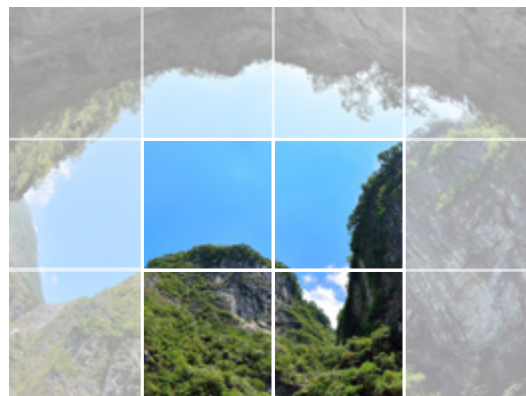

BESTELLFORMULAR
SKYLIGHT

ÜBERSICHT

Es gibt zwei Möglichkeiten die Bilder der SKYLIGHT zu bestellen:

Skaliert

Das Bild wird auf die gröÙe der Panels angepasst, soweit es das Originalbild zulässt. Hierbei geht wenig Inhalt des Bildes verloren.

Ausschnitt

Hier wird nur der gewählte Teilausschnitt des Bildes verwendet. Hier haben Sie viel Spielraum in der Gestaltung. (Zusatzgebühren von 279,00 CHF pro Motiv)

1) Bitte wählen Sie die Motive aus, die Sie bestellen möchten und gehen Sie zu Seite 3.