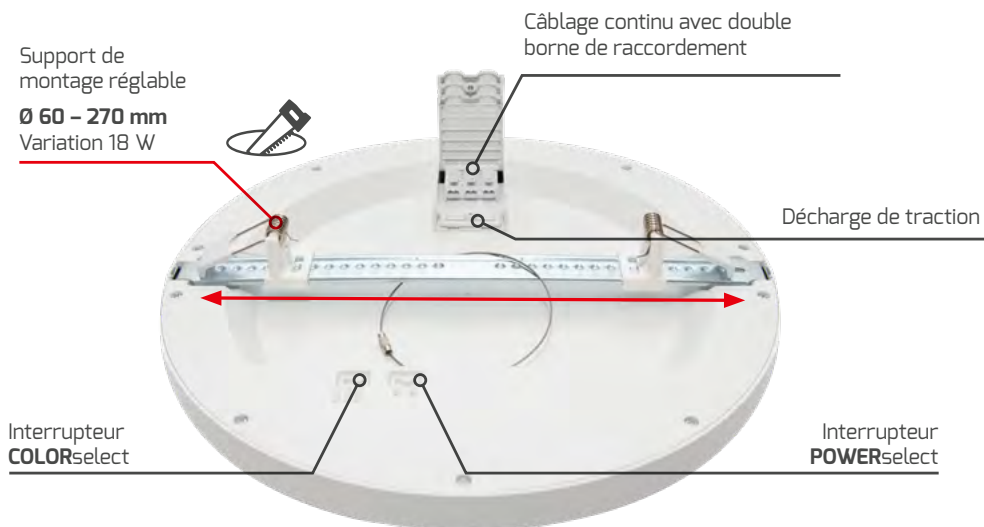

- Downlight à LED très efficace avec différents niveaux de puissance grâce à POWERselect permet d'atteindre jusqu'à 154 lm/W
- L'étrier de montage amovible et réglable en continu facilite l'installation dans différentes découpes de plafond et de mur de 60 à 270 mm
- Design extrêmement peu encombrant grâce au ballast intégré avec raccordement direct du câble
- Utilisation de différents câbles (0,75 - 1,5mm²) et montage simplifié possible grâce à la décharge de traction
- Le guide de lumière PMMA non jaunissant assure une puissance lumineuse aux couleurs stables
- Montage en saillie facile grâce à des clips à ressort amovibles

**HAUTE
EFFICACITÉ
154 lm/W**

PROLINE UNISIZEevo

TEMPÉRATURE DE COULEUR	3.000 K 4.000 K 5.700 K
INDICE DE RENDU DE COULEUR	Ra > 82
TENSION D'ENTRÉE	186 - 240 V AC/DC
PLAGE DE TEMPÉRATURE	-10 °C à +40°C
DURÉE DE VIE	50.000 h

Avant

Arrière

REMARQUE :

grâce aux fixations amovibles les clips à ressort permettent également de monter le luminaire directement au mur ou au plafond*.

* Les vis et les chevilles ne sont pas comprises dans la livraison.

© oliver heinl fotografie

6 / 8 W

	D'ENCASTREMENT OUVERTURE	FLUX LUMINEUX NET	PRIX NET AU CATALOGUE	ARTICLE N°	E-N°
		750 / 990 lm			
124 – 137 lm/W	Ø 60 – 150 mm	820 / 1.070 lm	CHF 63,85	6365-099110	941006299
Ø 165, 22 mm		800 / 1.030 lm			