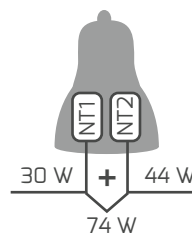

## PROLINE CAPPUCCINO

GEHÄUSE	Aluminium
ABMESSUNGEN	Ø 330 × 456
FARBTEMPERATUR	3.000 K 3.500 K 4.000 K
FARBWIEDERGABEINDEX	Ra > 82
EINGANGSSPANNUNG	186 – 240 AC/DC
EFFIZIENZ	140 lm/W
TEMPERATURBEREICH	-20 °C bis +40 °C
NUTZLEBENSDAUER	50.000 h

### HINWEIS:

Bei der Artikel-Nr. 6247-099090 ermöglichen zwei integrierte Netzteile folgende vordefinierte Leistungsstufen: 30 / 44 / 74 W. Dadurch ist die Leuchte flexibel und stromsparend einsetzbar.