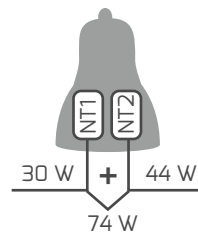

PROLINE CAPPUCCINO

GEHÄUSE	Aluminium
ABMESSUNGEN	Ø 330 × 456
FARBTEMPERATUR	3.000 K 3.500 K 4.000 K
FARBWIEDERGABEINDEX	Ra > 82
EINGANGSSPANNUNG	186 – 240 AC/DC
EFFIZIENZ	140 lm/W
TEMPERATURBEREICH	-20 °C bis +40 °C
NUTZLEBENSDAUER	50.000 h

ZUBEHÖR

ABHÄNGESET WEISS, DECKENBALDACHIN
INKL. 2m STAHLSEIL

ARTIKEL-NR. **6249**

NETTO-LISTENPREIS 24,99 €

HINWEIS:

Bei der Artikel-Nr. 6247-099090 ermöglichen zwei integrierte Netzteile folgende vordefinierte Leistungsstufen: 30 / 44 / 74 W. Dadurch ist die Leuchte flexibel und stromsparend einsetzbar.