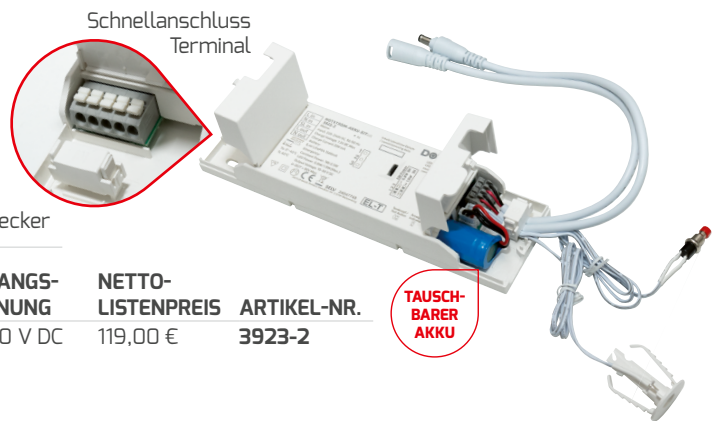

**TAUSCH-
BARER
AKKU**

PROLINE AKKU-KIT_{exit}

BATTERIE	LiFePO4
BATTERIEEINSPEISUNG	dezentral (Einzelbatterie)
NETZTEIL	Passend für alle Leuchten mit externen Netzteilen
EINGANGSSPANNUNG	220 – 240 V AC
AUSGANGSSTROM	Notbetrieb automatisch regulierend
TEMPERATURBEREICH	0 °C bis +55 °C

ZUBEHÖR

ERSATZAKKU LiFePO 6.4 V 1.500 mAh für **ARTIKEL-NR. 5806** und **3923-2**

ARTIKEL-NR. 5937

NETTO-LISTENPREIS 34,90 €

ERSATZAKKU LiFePO 7.3 V 3.000 mAh für **ARTIKEL-NR. 5556** und **4343-2**

ARTIKEL-NR. 5938

NETTO-LISTENPREIS 57,90 €

HINWEIS:

2 einstellbare Leistungsstufen:

ARTIKEL-NR. 3923-2

STAND-ALONE

Kompakte Bauform

- Automatische Selbsttestfunktion

ANSCHLUSSKABEL vormontiert 5,5 × 2,1 mm DC Buchse + Stecker