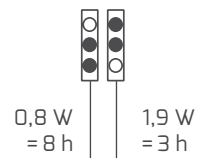

HINWEIS:

2 einstellbare Leistungsstufen:

ARTIKEL-NR. 3923-2