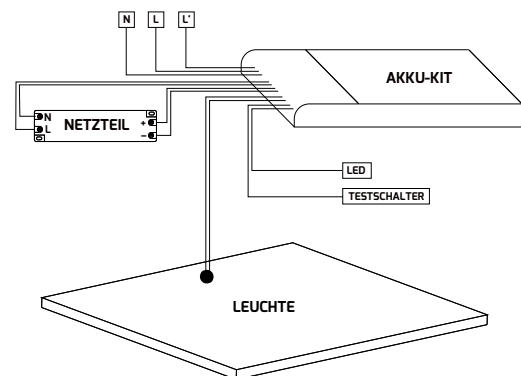

**TAUSCH-
BARER
AKKU**

PROLINE AKKU-KIT_{exit}

BATTERIE	LiFePO4
BATTERIEEINSPEISUNG	dezentral (Einzelbatterie)
NETZTEIL	Passend für alle Leuchten mit externen Netzteilen
EINGANGSSPANNUNG	220 – 240 V AC
AUSGANGSSTROM	Notbetrieb automatisch regulierend
TEMPERATURBEREICH	0 °C bis +55 °C

ZUBEHÖR

ERSATZAKKU LiFePO 6.4 V 1.500 mAh für **ARTIKEL-NR. 5806** und **3923-2**

ARTIKEL-NR. 5937

NETTO-LISTENPREIS 34,90 €

ERSATZAKKU LiFePO 7.3 V 3.000 mAh für **ARTIKEL-NR. 5556** und **4343-2**

ARTIKEL-NR. 5938

NETTO-LISTENPREIS 57,90 €

HINWEIS:

2 einstellbare Leistungsstufen:

ARTIKEL-NR. 3923-2

STAND-ALONE

Kompakte Bauform

- Automatische Selbsttestfunktion

ANSCHLUSSKABEL vormontiert 5,5 × 2,1 mm DC Buchse + Stecker