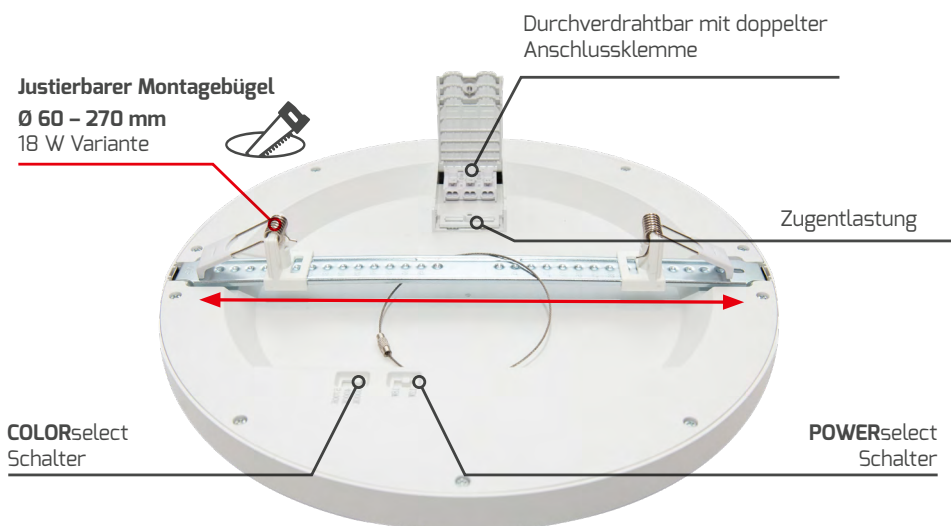

- Hocheffizientes LED Downlight mit unterschiedlichen Leistungsstufen dank POWERselect ermöglicht bis zu 154 lm/W
- Abnehmbarer, stufenlos justierbarer Montagebügel erleichtert den Einbau bei unterschiedlichen Decken- und Wandaussparungen 60 – 270 mm
- Extrem platzsparendes Design durch integriertes Vorschaltgerät mit direktem Kabelanschluss
- Verwendung unterschiedlicher Kabel (0,75 – 1,5 mm²) und vereinfachte Montage durch Zugentlastung möglich
- Vergilbungsfreier PMMA-Lichtleiter sorgt für farbstabile Lichtleistung
- Einfache Aufbaumontage durch abnehmbare Federclips

HOHE
EFFIZIENZ
154 lm/W

PROLINE UNISIZEevo

FARBWIEDERGABEINDEX	Ra > 82
EINGANGSSPANNUNG	186 – 240 V AC/DC
TEMPERATURBEREICH	-10 °C bis +40°C
NUTZLEBENSDAUER	50.000 h

PRODUKT VIDEO

HINWEIS:
Durch die abnehmbaren Federclips ist die Leuchte auch für die direkte Wand- und Deckenmontage* geeignet.

* Schrauben und Dübel sind nicht im Lieferumfang enthalten.

© oliver heinl fotografie

max. 8 W

Ø 165, 22 mm

EINBAUÖFFNUNG:
Ø 60 – 150 mm

FARB-TEMPERATUR	NETTO-LICHTSTROM*	EFFIZIENZ*	BRUTTO-VERKAUFS- PREIS	HERSTELLER ARTIKEL-NR.	E-NUMMER
3.000 K	max. 990 lm	max. 125 lm/W	CHF 63,85	6365-099110	941006299
4.000 K	max. 1.070 lm	max. 137 lm/W			
5.700 K	max. 1.030 lm	max. 133 lm/W			