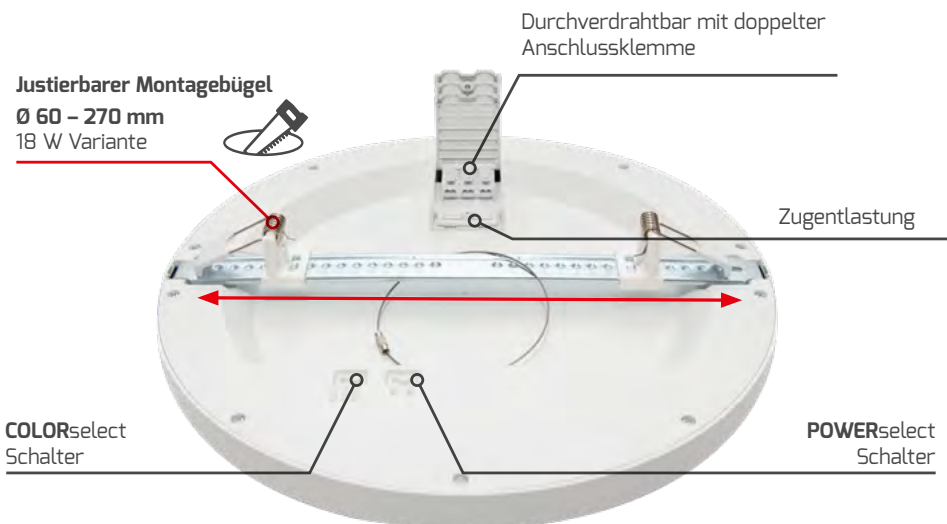

- Hocheffizientes LED Downlight mit unterschiedlichen Leistungsstufen dank POWERselect ermöglicht bis zu 154 lm/W
- Abnehmbarer, stufenlos justierbarer Montagebügel erleichtert den Einbau bei unterschiedlichen Decken- und Wandaussparungen 60 – 270 mm
- Extrem platzsparendes Design durch integriertes Vorschaltgerät mit direktem Kabelanschluss
- Verwendung unterschiedlicher Kabel (0,75 – 1,5 mm²) und vereinfachte Montage durch Zugentlastung möglich
- Vergilbungsfreier PMMA-Lichtleiter sorgt für farbstabile Lichtleistung
- Einfache Aufbaumontage durch abnehmbare Federclips

Vorne

Hinten

HIER GEHTS ZUM
PRODUKTVIDEO

QR-Code scannen oder eintippen:
<https://youtu.be/2Yekm0Co5vE>

HINWEIS:

Durch die abnehmbaren Federclips ist die Leuchte auch für die direkte Wand- und Deckenmontage* geeignet.

* Schrauben und Dübel sind nicht im Lieferumfang enthalten.

© oliver heinl fotografie

6 / 8 W

	<u>EINBAUÖFFNUNG</u>	<u>NETTO-LICHTSTROM</u>	<u>BRUTTO-VERKAUFS- PREIS</u>	<u>HERSTELLER ARTIKEL-NR.</u>	<u>E-NUMMER</u>
		750 / 990 lm			
124 – 137 lm/W	Ø 60 – 150 mm	820 / 1.070 lm	CHF 63,85	6365-099110	941006299
Ø 165, 22 mm		800 / 1.030 lm			