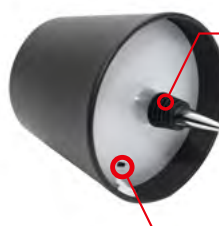

- Touch-dimmbare LED-Flaschenleuchte in hochwertigem dekorativem Aluminiumgehäuse
- Viele verschiedene und stufenlos einstellbare Lichtfarben dank RGBW
- Dank abnehmbarem lebensmittelechtem Silikon-Stopfen kompatibel mit einer Vielzahl von Standard- und Schraubverschlussflaschen
- Lange Lebensdauer mit verbautem 3600 mAh Li-Ion Akku
- Ladekontrollleuchte auf der Leuchtenunterseite
- Einsetzbar im Home- und Gastronomiesektor, dank IP44 sowohl im Innen- als auch im Außenbereich
- Bei maximaler Leistung bis zu 7 Stunden Leuchtdauer

PROLINE GINI

HERSTELLER	600194
ARTIKEL-NR.	
E-NUMMER	—
ABDECKUNG	schwarz
ABMESSUNGEN	Ø 80 mm, 115 × 90 mm
GEWICHT	345 g
FARBTEMPERATUR	2.700 K / RGBW
NETTO-LICHTSTROM	210 lm
LEISTUNGS-AUFNAHME	3 W
EFFIZIENZ	70 lm / W
TEMPERATURBEREICH	-10 °C bis +40°C
NUTZLEBENSDAUER	30.000 h
BRUTTO-VERKAUFSPREIS	CHF 63,85

touch & dim

Stufenlos verstellbare Lichtfarben dank RGBW

Abnehmbarer lebensmittelechter Silikon-Stopfen Ø 12-21 mm

USB-C Anschluss
Ladedauer bis zu 6 h

(1,5 m USB-C Ladekabel inklusive)