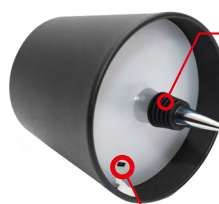

- Touch-dimmbare LED-Flaschenleuchte in hochwertigem dekorativem Aluminiumgehäuse ähnlich RAL 7016
- Viele verschiedene und stufenlos einstellbare Lichtfarben dank RGBW
- Dank abnehmbarem lebensmittelechtem Silikon-Stopfen kompatibel mit einer Vielzahl von Standard- und Schraubverschlussflaschen
- Lange Lebensdauer mit verbautem 3600 mAh Li-Ion Akku
- Ladekontrollleuchte auf der Leuchtenunterseite
- Einsetzbar im Home- und Gastronomiesektor, dank IP44 sowohl im Innen- als auch im Außenbereich
- Bis zu 100 Stunden Leuchtdauer

PROLINE GINI

HERSTELLER	600194
ARTIKEL-NR.	
E-NUMMER	—
ABDECKUNG	schwarz
ABMESSUNGEN	Ø 80 mm, 115 × 90 mm
GEWICHT	345 g
FARBTEMPERATUR	2.700 K / RGBW
NETTO-LICHTSTROM	210 lm
LEISTUNGS-AUFNAHME	3 W
EFFIZIENZ	70 lm / W
TEMPERATURBEREICH	-10 °C bis +40°C
NUTZLEBENSDAUER	30.000 h
BRUTTO-VERKAUFSPREIS	CHF 63,85

touch & dim

HINWEIS:
7 – 100 Stunden Leuchtdauer je nach Dimmstufe

Stufenlos verstellbare Lichtfarben dank RGBW

Abnehmbarer lebensmittelechter Silikon-Stopfen Ø 12-21 mm

USB-C Anschluss
Ladedauer bis zu 6 h