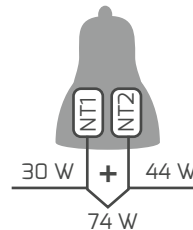

PROLINE CAPPUCCINO

GEHÄUSE	Aluminium
ABMESSUNGEN	Ø 330 × 456
FARBTEMPERATUR	3.000 K 3.500 K 4.000 K
FARBWIEDERGABEINDEX	Ra > 82
EINGANGSSPANNUNG	186 – 240 AC/DC
EFFIZIENZ	140 lm/W
TEMPERATURBEREICH	-20 °C bis +40 °C
NUTZLEBENSDAUER	50.000 h

ZUBEHÖR

ABHÄNGESET WEISS, DECKENBALDACHIN
INKL. 2m STAHLSEIL

HERSTELLER	6249
ARTIKEL-NR.	
E-NUMMER	941960949
BRUTTO-VERKAUFSPREIS	CHF 32,00

HINWEIS:

Bei der Artikel-Nr. 6247-099090 ermöglichen zwei integrierte Netzteile folgende vordefinierte Leistungsstufen: 30 / 44 / 74 W. Dadurch ist die Leuchte flexibel und stromsparend einsetzbar.