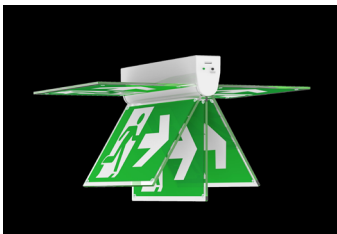

- "ONE FOR ALL" Eine Bestellnummer für alle Pfeilrichtungen
- Auswechselbarer Li-ion Akku garantiert eine lange Leuchtdauer
- Verschiedene Schaltprogramme wählbar: Dauer- oder Bereitschaftsschaltung
- Automatischer Selbsttest mit integrierter Betriebsstatus-Kontroll-LED
- Wand- und Deckenmontage mit stufenlos klappbarem Piktogramm
- Mit passendem Trackadapter Artikel-Nr. 5519 in alle 3-Phasen Schienen montierbar
- Inklusive 6 Standardpiktogrammen:

**PROLINE** EXITflip

ABMESSUNGEN LEUCHE GESAMT	328 x 230 x 43 mm
ABMESSUNGEN PIKTOGRAMM	317 x 166 x 4 mm
GEWICHT	0,7 kg
ERKENNUNGSWEITE	30 m
FARBTEMPERATUR	6.000 K / tageslichtweiß
EINGANGSSPANNUNG	220 – 240 V AC
NETTO-LICHTSTROM	18 lm
TEMPERATURBEREICH	0 °C bis +45 °C
L80/B10 25°C <b>LEBENSDAUER</b>	ca. 50.000 h