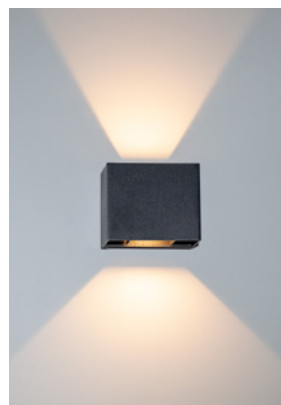

STUFENLOSE EINSTELLUNG DER WINKEL

Abstrahlwinkel oben: 60°
Abstrahlwinkel unten: 90°