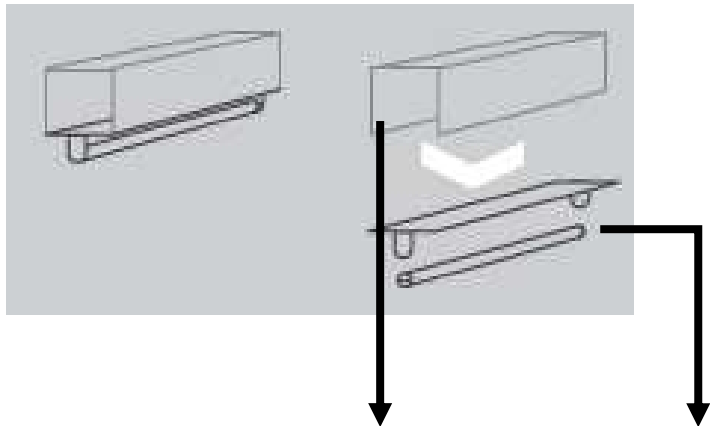

LINEA_{click} Kompatibilitätsliste

Auswahlhilfe

Vergleichen sie die Typennummer ihres alten Lichtbandsystems mit unserer Liste!

Nr	Tragschiene	Geräteträger	Leuchteneinsatz	Maße der Tragschiene Breite x Höhe	Bild Querschnitt
1	Ludwig	TR50W	2061 XX, 2071 XX, 2072 XX	69 x 53 mm	
2	TRILUX	07650 XX	E-Line Lichtbandsystem	63 x 41 mm	
3	TRILUX	07640 XX	C-Line Lichtbandsystem	63 x 41 mm	
4	TRILUX	07690 XX	E-Line Lichtbandsystem	63 x 41 mm	
5	RIDI	VLT	VLG-XX	65 x 51 mm	
6	Regent	Traq	-	66 x 51 mm	
7	REGIOLUX	SDT	SDG XX	63 x 46 mm	
8	Siteco	Modario	-	58 x 43 mm	
9	Siteco	DUS	-	68 x 55 mm	
10	Siteco/Siemens	5LJ80 XX	-	57 x 57 mm	
11	LiteLicht	Q-EMMS	-		
12	LiteLicht	Q-Rail	Q-TS	70 x 45 mm	
13	Fluolite	TRX	-	60 x 45 mm	
14	AEG	Gealux-TS XX		51 x 54 mm	
15	BENC	Sprint			
16	QMS	Prestige		69 x 55 mm	