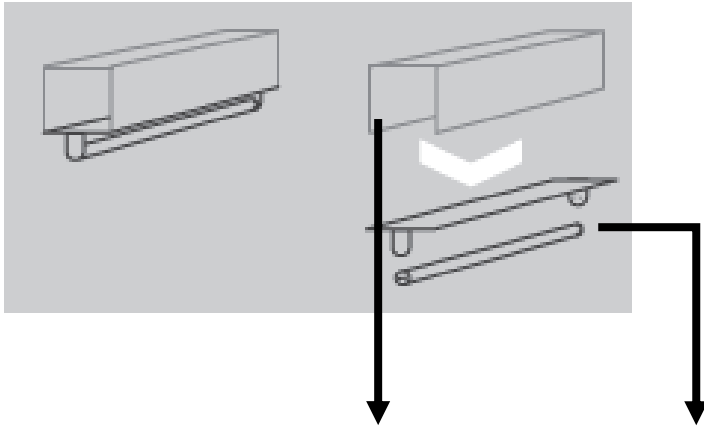

LINEA_{click} Kompatibilitätsliste

Auswahlhilfe

Vergleichen sie die Typennummer ihres alten Lichtbandsystems mit unserer Liste!

Nr	Tragschiene	Geräteträger	Leuchteneinsatz	Maße der Tragschiene Breite x Höhe	Bild Querschnitt
1	Ludwig	TR50W	2061 XX, 2071 XX, 2072 XX	69 x 53 mm	
2	TRILUX	07650 XX	E-Line Lichtbandsystem	63 x 41 mm	
3	TRILUX	07640 XX	C-Line Lichtbandsystem	63 x 41 mm	
4	TRILUX	07690 XX	E-Line Lichtbandsystem	63 x 41 mm	
5	RIDI	VLT	VLG-XX	65 x 51 mm	
6	Regent	Traq	-	66 x 51 mm	
7	REGIOLUX	SDT	SDG XX	63 x 46 mm	
8	Siteco	Modario	-	58 x 43 mm	
9	Siteco	DUS	-	68 x 55 mm	
10	Siteco/Siemens	5LJ80 XX	-	57 x 57 mm	
11	LiteLicht	Q-EMMS	-		
12	LiteLicht	Q-Rail	Q-TS	70 x 45 mm	
13	Fluolite	TRX	-	60 x 45 mm	
14	AEG	Gealux-TS XX		51 x 54 mm	
15	BENC	Sprint			
16	QMS	Prestige		69 x 55 mm	