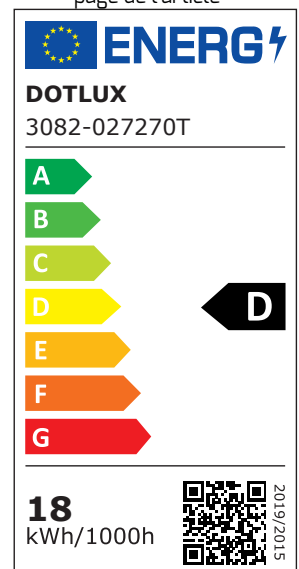

ARTICLE NO. 3082-027270T

**DOTLUX Lampadaire LED RETROFITastrodim E27 18 watts blanc chaud 135 SMD 2835 LED's rayonnement unidirectionnel 270**

page de l'article

- Remplace = 80W HQL ou 50-70W NAV
- Jusqu'à 25% d'économie d'énergie lumineuse par rapport aux lampadaires LED traditionnels grâce à l'abaissement intelligent de la lumière la nuit
- Certifié ENEC
- Économie de coûts grâce à la réutilisation des luminaires existants et de leur câblage
- Moins de pollution lumineuse
- Soutien du biorythme humain
- Protection des espèces d'insectes nocturnes
- socle pivotant

<b>ARTICLE DE SUCCESSION</b>	-	<b>ANGLE DE RAYONNEMENT</b>	270
<b>POIDS EN KG</b>	0.27	<b>DIMMABLE</b>	Oui
<b>CONSOMMATION EN WATTS</b>	18	<b>INDICE DE PROTECTION (IP)</b>	IP40
<b>FLUX LUMINEUX NET EN LUMEN</b>	2900	<b>TENSION D'ENTRÉE</b>	100 - 240 V AC
<b>LUMEN PAR WATT</b>	161	<b>DURÉE DE VIE UTILE</b>	environ 50.000 h à 25°C
		<b>TEMPÉRATURE DE COULEUR EN KELVIN</b>	2700
		<b>POWER FACTOR (FACTEUR DE PUISSANCE)</b>	0,9
		<b>COURANT D'APPEL EN A</b>	0
<b>Dimensions</b>		<b>LUMEN PAR WATT</b>	161
<b>Hauteur:</b> 199mm		<b>TYPE DE TENSION</b>	AC
<b>Diamètre:</b> 70mm		<b>COULEUR DU BOÎTIER</b>	blanc
		<b>CONVIENT POUR L'ÉCLAIRAGE DE SECOURS</b>	Oui
		<b>CYCLES DE FONCTIONNEMENT</b>	> 70.000
		<b>CERTIFIÉ PAR L'ENEC</b>	ENEC 25
		<b>ASSORTIMENT</b>	Proline
		<b>CLASSE DE RENDEMENT ÉNERGÉTIQUE SELON LE RÈGLEMENT EUROPÉEN 2019/2015</b>	D
		<b>ETIM GRUPPEN-ID</b>	EC001959
		<b>VARIATION TOUCH AND DIM</b>	Non
		<b>VARIATION ZIGBEE</b>	Non
		<b>PAS DE VARIATION</b>	Non
		<b>UNIFORMITÉ DE LA COULEUR (ELLIPSE DE MCADAM)</b>	SDCM6