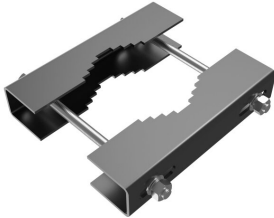

ARTIKEL NR. 4912

DOTLUX Klemmhalterung 40-100mm für LENSplus 50-150W

zur Artikelseite

- Klemmhalterung für Masten mit einem Durchmesser von 40-100 mm
- für eine sichere Montage des Fluters LENSplus von 50 W bis 150 W

NACHFOLGEARTIKEL	-	GARANTIE IN JAHREN	5
GEWICHT IN KG	1.33	ETIM GRUPPEN-ID	EC002559
		BEG FÖRDERUNG	Nein

ABMESSUNGEN

Länge: 200mm

Breite: 40mm

Höhe: 50mm