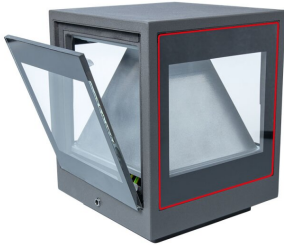

ARTIKEL NR. 4561-Ersatzglas

Ersatzglas für DOTLUX LED-Wandleuchte WAY

zur Artikelseite

Ersatzglas für DOTLUX LED-Wandleuchte WAY

| | | | |
|-------------------------|------|-------------------------------------|---------------|
| NACHFOLGEARTIKEL | - | GARANTIE IN JAHREN | 0 |
| GEWICHT IN KG | 0.12 | ETIM GRUPPEN-ID | EC002557 |
| | | ART DES ZUBEHÖRS/ERSATZTEILS | Schutzgehäuse |
| | | ERSATZTEIL | Nein |
| | | ZUBEHÖR | Ja |
| ABMESSUNGEN | | TRANSPARENT | Ja |
| Länge: 110mm | | WERKSTOFF | Glas |
| Breite: 104mm | | BEG FÖRDERUNG | Nein |
| | | FARBE | Schwarz |
| Höhe: 11mm | | | |