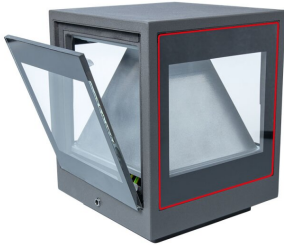

ARTICLE NO. 4561-Ersatzglas

DOTLUX Verre de rechange pour lèche-mur LED WAY

page de l'article

Verre de rechange pour l'applique murale à LED DOTLUX WAY

ARTICLE DE SUCCESSION	-	GARANTIE EN ANNéES	0
POIDS EN KG	0.12	NUMéRO D'IDENTIFICATION DU GROUPE ETIM	EC002557
		Type d'accessoire	
Dimensions		PIèCE DÉTACHéE	Nein
Longueur: 110mm		ACCESSOIRE	Oui
Largeur: 104mm		TRANSPARENT	Oui
Hauteur: 11mm		MATéRIAU	Glas
		SOUTIEN BEG	Pertinent en Allemagne uniquement
		COULEUR	Noir