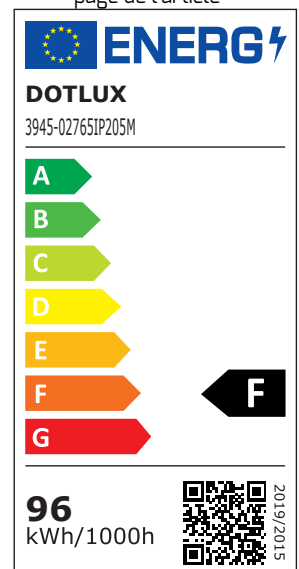

ARTICLE NO. 3945-02765IP205M

DOTLUX Bande LED 96W 10 mm COLORselect 2700-6500K IP20 rouleau de 5m y compris câble de raccordement de 50cm des deux côtés

page de l'article

- Lumière confortable et fidèle à la nature grâce à un rendu des couleurs extra-élevé RA>92
- Température de couleur constante grâce au 3-Step Mac Adam Binning et à l'enveloppe de protection IP66 spécialement extrudée
- Les LED disposées de manière très dense permettent d'obtenir des surfaces lumineuses homogènes à des distances très faibles
- La technologie Secure Solder Connect évite les fissures capillaires et les soudures froides
- Les pistes conductrices renforcées assurent une luminosité uniforme
- Le ruban adhésif original 3M assure un maintien solide
- Câble de raccordement de 15 cm prémonté d'un côté

ARTICLE DE SUCCESSION	-	ANGLE DE RAYONNEMENT	120
POIDS EN KG	0.14	INDICE DE PROTECTION (IP)	IP20
CONSOMMATION EN WATTS	96	LUMINOUS COLOR	multicolore
FLUX LUMINEUX NET EN LUMEN	max. 9250	DURÉE DE VIE UTILE	environ 50.000 h à 25°C
		TEMPÉRATURE DE COULEUR EN KELVIN	2700-6500
		INDICE DE RENDU DE COULEUR	CRI > 92
		NOMBRE DE LED/M	240
		SÉPARABLE PAR MM	30
		TC TEMPÉRATURE EN °C	67
		PUISSANCE W/M	19,2
		FLUX LUMINEUX LM/M	1850
		LE PLUS PETIT RAYON DE COURBURE	25
		PLAGE DE TENSION D'ENTRÉE	24 V DC
		GARANTIE EN ANNÉES	7
		PLAGE DE TENSION D'ENTRÉE LUMINAIRE	24 V DC
		CLASSE DE RENDEMENT ÉNERGÉTIQUE SELON LE RÈGLEMENT EUROPÉEN 2019/2015	F
		NUMÉRO D'IDENTIFICATION DU GROUPE ETIM	EC002706
		TEMPÉRATURE DE COULEUR RÉGLABLE	Niveaux
		COMPATIBLE AVEC APPLE HOMEKIT	Non
		COMPATIBLE AVEC GOOGLE ASSISTANT	Non
		COMPATIBLE AVEC AMAZON ALEXA	Non

Dimensions

Longueur: 5000mm
Largeur: 10mm
Hauteur: 1mm

SOUTIEN BEG

Pertinent en Allemagne uniquement

**CLASSE D'EFFICACITÉ ÉNERGÉTIQUE DE
LA SOURCE LUMINEUSE D'UN
LUMINAIRE**

-