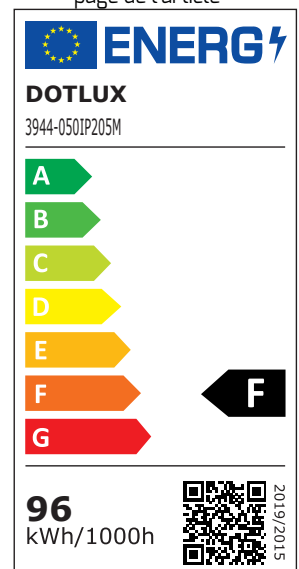

ARTICLE NO. 3944-050IP205M

DOTLUX Bande LED 96W 10mm 5000K IP20 rouleau de 5m avec 50cm de câble de connexion des deux côtés

page de l'article

- Lumière confortable et fidèle à la nature grâce à un rendu des couleurs extra-élevé RA>92
- Température de couleur constante grâce au 3-Step Mac Adam Binning
- Les LED très proches les unes des autres permettent d'obtenir des surfaces lumineuses homogènes à des distances très faibles
- La technologie Secure Solder Connect empêche les fissures capillaires et les soudures froides
- Les pistes conductrices renforcées assurent une luminosité uniforme
- Le ruban adhésif original 3M assure un maintien solide
- Câble de raccordement de 15 cm prémonté d'un côté

ARTICLE DE SUCCESSION	-
ARTICLE PRÉDÉCESSEUR	1980-3
POIDS EN KG	0.12
CONSOMMATION EN WATTS	96
FLUX LUMINEUX NET EN LUMEN	9250
LUMEN PAR WATT	96

Dimensions

Longueur: 5000mm
Largeur: 10mm
Hauteur: 1mm

ANGLE DE RAYONNEMENT	120
INDICE DE PROTECTION (IP)	IP20
LUMINOUS COLOR	blanc
DURÉE DE VIE UTILE	environ 50.000 h à 25°C
TEMPÉRATURE DE COULEUR EN KELVIN	5000
INDICE DE RENDU DE COULEUR	CRI > 92
NOMBRE DE LED/M	238
SéPARABLE PAR MM	30
TC TEMPÉRATURE EN °C	67
PUISSANCE W/M	19,2
LUMEN PAR WATT	96
FLUX LUMINEUX LM/M	1850
LE PLUS PETIT RAYON DE COURBURE	25
PLAGE DE TENSION D'ENTRÉE	24 V DC
GARANTIE EN ANNéES	7
PLAGE DE TENSION D'ENTRÉE LUMINAIRE	24 V DC
CLASSE DE RENDEMENT éNERGéTIQUE SELON LE RêGLEMENT EUROPéEN 2019/2015	F
NUMéRO D'IDENTIFICATION DU GROUPE ETIM	EC002706
COMPATIBLE AVEC APPLE HOMEKIT	Non
COMPATIBLE AVEC GOOGLE ASSISTANT	Non
COMPATIBLE AVEC AMAZON ALEXA	Non
SOUTIEN BEG	Pertinent en Allemagne uniquement

CLASSE D'EFFICACITÉ ÉNERGÉTIQUE DE
LA SOURCE LUMINEUSE D'UN -
LUMINAIRE
TEMPÉRATURE DE COULEUR RÉGLABLE Non