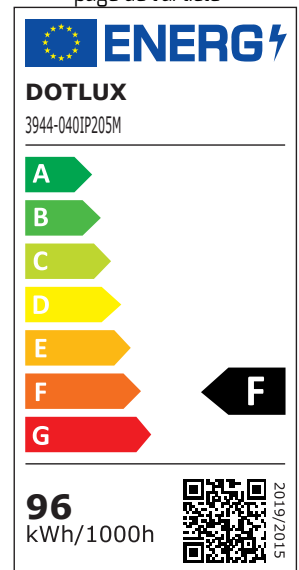

ARTICLE NO. 3944-040IP205M

DOTLUX Bande LED 96W 10mm 4000K IP20 rouleau de 5m avec 50cm de câble de connexion des deux côtés

page de l'article

- Lumière confortable et fidèle à la nature grâce à un rendu des couleurs extra-élevé RA>92
- Température de couleur constante grâce au 3-Step Mac Adam Binning
- Les LED très proches les unes des autres permettent d'obtenir des surfaces lumineuses homogènes à des distances très faibles
- La technologie Secure Solder Connect empêche les fissures capillaires et les soudures froides
- Les pistes conductrices renforcées assurent une luminosité uniforme
- Le ruban adhésif original 3M assure un maintien solide
- Câble de raccordement de 15 cm prémonté d'un côté

ARTICLE DE SUCCESSION	-
ARTICLE PRÉDÉCESSEUR	1982-3
POIDS EN KG	0.145
CONSOMMATION EN WATTS	96
FLUX LUMINEUX NET EN LUMEN	9000
LUMEN PAR WATT	94

Dimensions

Longueur: 5000mm
Largeur: 10mm
Hauteur: 2mm

ANGLE DE RAYONNEMENT	120
INDICE DE PROTECTION (IP)	IP20
LUMINOUS COLOR	blanc
TENSION D'ENTRÉE	24V / DC
DURÉE DE VIE UTILE	environ 50.000 h à 25°C
TEMPÉRATURE DE COULEUR EN KELVIN	4000
INDICE DE RENDU DE COULEUR	CRI > 92
NOMBRE DE LED/M	238
SÉPARABLE PAR MM	30
TC TEMPÉRATURE EN °C	67
PUISSANCE W/M	19,2
LUMEN PAR WATT	94
FLUX LUMINEUX LM/M	1800
LE PLUS PETIT RAYON DE COURBURE	25
PLAGE DE TENSION D'ENTRÉE	24 V DC
GARANTIE EN ANNÉES	7
PLAGE DE TENSION D'ENTRÉE LUMINAIRE	24 V DC
CLASSE DE RENDEMENT ÉNERGÉTIQUE SELON LE RÈGLEMENT EUROPÉEN 2019/2015	F
NUMÉRO D'IDENTIFICATION DU GROUPE ETIM	EC002706
COMPATIBLE AVEC APPLE HOMEKIT	Non
COMPATIBLE AVEC GOOGLE ASSISTANT	Non
COMPATIBLE AVEC AMAZON ALEXA	Non

SOUTIEN BEG

Pertinent en Allemagne uniquement

**CLASSE D'EFFICACITÉ ÉNERGÉTIQUE DE
LA SOURCE LUMINEUSE D'UN
LUMINAIRE**

-

TEMPÉRATURE DE COULEUR RÉGLABLE Non