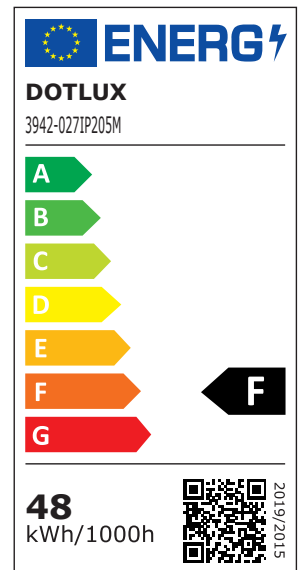

ARTIKEL NR. 3942-027IP205M

DOTLUX LED-Streifen 48W 8mm 2700K IP20 5m-Rolle inkl. 50cm Anschlusskabel beidseitig

zur Artikelseite

- Gemütliches und naturgetreues Licht durch extra hohe Farbwiedergabe RA>92
- Gleichbleibende Farbtemperatur durch 3-Step Mac Adam Binning
- Sehr dicht angeordnete LEDs ermöglichen homogene Leuchtflächen bei kleinsten Abständen
- Secure Solder Connect Technology verhindert Haarrisse und kalte Lötstellen
- Verstärkte Leiterbahnen sorgen für gleichmäßige Helligkeit
- Original 3M Klebeband sorgt für starken Halt
- Beidseitig 50 cm Anschlusskabel vormontiert

NACHFOLGEARTIKEL	-	ABSTRAHLWINKEL	120
VORGÄNGERARTIKEL	1979-2	SCHUTZART (IP)	IP20
		LICHTFARBE	weiß
GEWICHT IN KG	0,12	NUTZLEBENSDAUER	ca. 50.000 h bei 25°C
LEISTUNGS-AUFNAHME IN WATT	48	FARBTEMPERATUR IN KELVIN	2700
LICHTSTROM NETTO IN LUMEN	4000	FARBWIEDERGABEINDEX	Ra > 92
		ANZAHL DER LED/M	140
		TRENNBAR NACH MM	50
		LEISTUNG W/M	9,6
ABMESSUNGEN		LICHTSTROM LM/M	800
Breite: 8mm		KLEINSTER BIEGERADIUS IN MM	25
Länge: 5000mm		EINGANGSSPANNUNGSBEREICH	24 V DC
Höhe: 2mm		GARANTIE IN JAHREN	7
		EINGANGSSPANNUNGSBEREICH LEUCHTE	24 V DC
		ENERGIEEFFIZIENZKLASSE DER LICHTQUELLE NACH EU-RICHTLINIE 2019/2015	F
		ETIM GRUPPEN-ID	EC002706
		KOMPATIBEL MIT APPLE HOMEKIT	Nein
		KOMPATIBEL MIT GOOGLE ASSISTANT	Nein
		KOMPATIBEL MIT AMAZON ALEXA	Nein
		BEG FÖRDERUNG	Nein
		ENERGIEEFFIZIENZKLASSE DER LICHTQUELLE EINER LEUCHTE	-
		FARBTEMPERATUR EINSTELLBAR	Nein