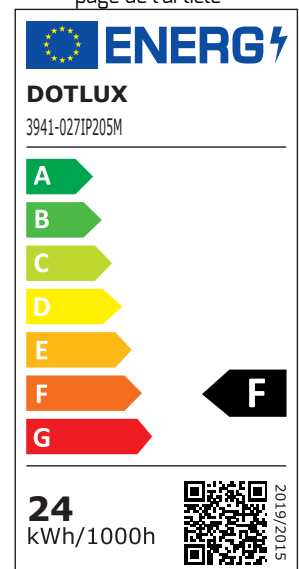

ARTICLE NO. 3941-0271P205M

DOTLUX Bande LED 24W 8mm 2700K IP20 rouleau de 5m avec 50cm de câble de connexion des deux côtés

page de l'article

- Lumière confortable et fidèle à la nature grâce à un rendu des couleurs extra-élevé RA>92
- Température de couleur constante grâce au 3-Step Mac Adam Binning
- Les LED très proches les unes des autres permettent d'obtenir des surfaces lumineuses homogènes à des distances très faibles
- La technologie Secure Solder Connect empêche les fissures capillaires et les soudures froides
- Les pistes conductrices renforcées assurent une luminosité uniforme
- Le ruban adhésif original 3M assure une fixation solide
- Câble de raccordement de 50 cm prémonté des deux côtés

ARTICLE DE SUCCESSION	-	ANGLE DE RAYONNEMENT	120
ARTICLE PRÉDÉCESSEUR	1979-1	INDICE DE PROTECTION (IP)	IP20
POIDS EN KG	0.08	LUMINOUS COLOR	blanc
CONSOMMATION EN WATTS	24	DURÉE DE VIE UTILE	environ 50.000 h à 25°C
FLUX LUMINEUX NET EN LUMEN	2000	TEMPÉRATURE DE COULEUR EN KELVIN	2700
		INDICE DE RENDU DE COULEUR	CRI > 92
		NOMBRE DE LED/M	70
		SÉPARABLE PAR MM	100
		TC TEMPÉRATURE EN °C	67
		PUISSANCE W/M	4,8
		FLUX LUMINEUX LM/M	400
		LE PLUS PETIT RAYON DE COURBURE	25
		CYCLES DE FONCTIONNEMENT	> 100.000
		PLAGE DE TENSION D'ENTRÉE	24 V DC
		GARANTIE EN ANNÉES	7
		PLAGE DE TENSION D'ENTRÉE LUMINAIRE	24 V DC
		CLASSE DE RENDEMENT ÉNERGÉTIQUE SELON LE RÈGLEMENT EUROPÉEN 2019/2015	F
		NUMÉRO D'IDENTIFICATION DU GROUPE ETIM	EC002706
		COMPATIBLE AVEC APPLE HOMEKIT	Non
		COMPATIBLE AVEC GOOGLE ASSISTANT	Non
		COMPATIBLE AVEC AMAZON ALEXA	Non

Dimensions

Largeur: 8mm
Longueur: 5000mm
Hauteur: 2mm

SOUTIEN BEG

Pertinent en Allemagne uniquement

**CLASSE D'EFFICACITÉ ÉNERGÉTIQUE DE
LA SOURCE LUMINEUSE D'UN
LUMINAIRE**

-

TEMPÉRATURE DE COULEUR RÉGLABLE Non