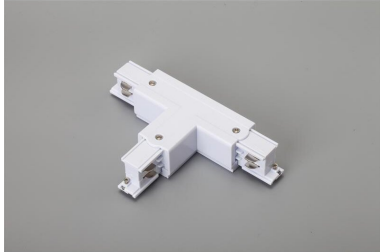

ARTICLE NO. 3899-WL2

DOTLUX Connecteur en T à 3 phases, gauche 2, blanc

page de l'article

- Connecteur en T à 3 phases, gauche 2, blanc

ARTICLE DE SUCCESSION	-	GARANTIE EN ANNéES	2
POIDS EN KG	0.17	NUMéRO D'IDENTIFICATION DU GROUPE ETIM	EC002556
		TYPE D'ACCESSOIRE	Coupleur/connecteur en forme de T
		SOUTIEN BEG	Pertinent en Allemagne uniquement
		COULEUR	Blanc

Dimensions

Longueur: 165mm

Largeur: 98mm

Hauteur: 33mm