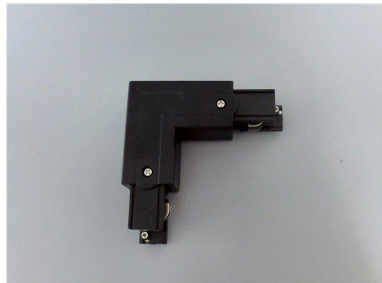

ARTIKEL NR. 3898-SR

DOTLUX 3 Phasen-Eckverbinder 90°, rechts, schwarz

zur Artikelseite

- 3 Phasen-Eckverbinder 90°, rechts, schwarz

NACHFOLGEARTIKEL	-	GARANTIE IN JAHREN	2
GEWICHT IN KG	0.12	ETIM GRUPPEN-ID	EC002556
		ART DES ZUBEHÖRS/ERSATZTEILS	Kupplung/Verbinder L-Form
		BEG FÖRDERUNG	Nein
		FARBE	Schwarz

ABMESSUNGEN

Länge: 98mm

Breite: 32mm

Höhe: 33mm