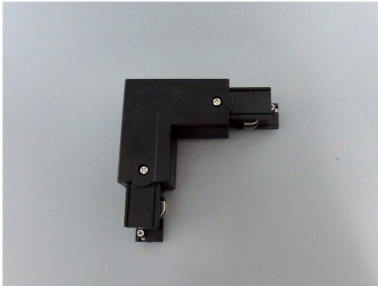

ARTICLE NO. 3898-SR

**DOTLUX Connecteur d'angle 3 phases 90°, droit, noir**

page de l'article

- Connecteur d'angle 3 phases 90°, droit, noir

<b>ARTICLE DE SUCCESSION</b>	-	<b>GARANTIE EN ANNéES</b>	2
<b>POIDS EN KG</b>	0.12	<b>NUMéRO D'IDENTIFICATION DU GROUPE ETIM</b>	EC002556
		<b>TYPE D'ACCESSOIRE</b>	Coupleur/connecteur en forme de L
		<b>SOUTIEN BEG</b>	Pertinent en Allemagne uniquement
		<b>COULEUR</b>	Noir

**Dimensions**

**Longueur:** 98mm

**Largeur:** 32mm

**Hauteur:** 33mm