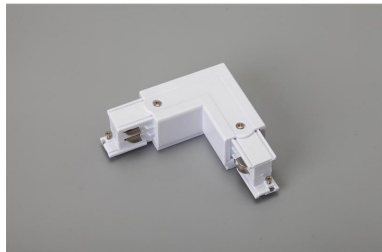

ARTIKEL NR. 3898-WR

DOTLUX 3 Phasen-Eckverbinder 90°, rechts, weiss

zur Artikelseite

- 3 Phasen-Eckverbinder 90°, rechts, weiss

NACHFOLGEARTIKEL	-	GARANTIE IN JAHREN	2
GEWICHT IN KG	0.12	ETIM GRUPPEN-ID	EC002556
		ART DES ZUBEHÖRS/ERSATZTEILS	Kupplung/Verbinder L-Form
		BEG FÖRDERUNG	Nein
		FARBE	Weiß

ABMESSUNGEN

Länge: 98mm

Breite: 32mm

Höhe: 33mm