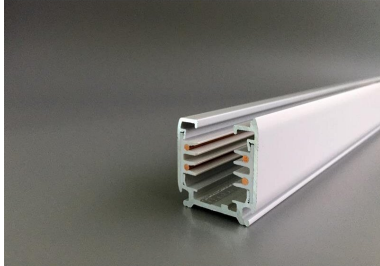

ARTICLE NO. 3893-W1

**DOTLUX Rail d'alimentation triphasé, 1 m, blanc mat**

page de l'article

- Rail d'alimentation à 3 phases, 1 m., blanc

<b>ARTICLE DE SUCCESSION</b>	-	<b>CLASSE DE PROTECTION</b>	sans
<b>POIDS EN KG</b>	0.88	<b>GARANTIE EN ANNéES</b>	2
		<b>SIMILAIRE COULEUR RAL</b>	9003
		<b>CONVIENT POUR UN MONTAGE EN SURFACE</b>	Oui
		<b>NUMéRO D'IDENTIFICATION DU GROUPE ETIM</b>	EC000101
<b>Dimensions</b>		<b>ADAPTé à UNE SUSPENSION</b>	Oui
<b>Longueur:</b> 1000mm		<b>MONTAGE EN APPARENT</b>	Oui
<b>Largeur:</b> 33mm		<b>PLIABLE</b>	Nein
<b>Hauteur:</b> 36mm		<b>CONVIENT POUR UN USAGE DOMOTIQUE</b>	Nein
		<b>ENCASTRé</b>	Non
		<b>MATéRIAU</b>	Aluminium
		<b>SOUTIEN BEG</b>	Pertinent en Allemagne uniquement
		<b>FINITION DE LA SURFACE</b>	Mat
		<b>FORME</b>	Autre
		<b>COULEUR</b>	Blanc