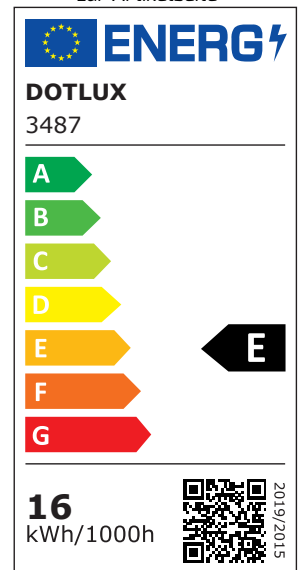

ARTIKEL NR. 3487

DOTLUX LED Wechselmodul QUICK-FIXplus 16+4 W warmweiß 3000K (mit 4W Notlichtmodul mit separatem Anschluss)

zur Artikelseite

- Universelles MAGNET-LED-Modul mit integriertem Treiber zum einfachen und schnellen Wechseln von Leuchtmitteln in bestehenden Decken- und Wandleuchten
- Extra hohe Magnetfüße ermöglichen die Montage über der bestehenden Verkabelung
- Sehr hohe Effizienz von bis zu 120lm/W durch niedrig bestromte LED's und dadurch lange Lebensdauer
- Unsere QUICK-FIXplus verfügen über die DIN EN60598-2-22:2014. Diese Norm bestätigt die Zulassung im Bereich der Notbeleuchtung.
- Speziallinsen mit 170° Abstrahlwinkel sorgen für absolut schattenfreie Lichtverteilung auch in größeren Leuchten bis zu 400mm
- Integrierter Notlichtbaustein 4W mit separatem Netzteil geeignet für Zentralbatterie

GEWICHT IN KG	0,2
LEISTUNGS-AUFNAHME IN WATT	16 + 4
LICHTSTROM NETTO IN LUMEN	1900 / 450
LUMEN PRO WATT	119

ABMESSUNGEN

Höhe: 68mm
Durchmesser: 180mm

ABSTRAHLWINKEL	170
SCHUTZART (IP)	IP40
TEMPERATURBEREICH	-40°C bis +50°C
EINGANGSSPANNUNG	186 - 240 AC/DC
NUTZLEBENSDAUER	ca. 40.000 h bei 25°C
FARBTEMPERATUR IN KELVIN	3000
LUMEN PRO WATT	119
SCHUTZKLASSE	II
SPANNUNGSART	AC/DC
SCHALTZYKLEN	> 80.000
EINGANGSSPANNUNGSBEREICH	186-240 AC/DC
GARANTIE IN JAHREN	3
EINGANGSSPANNUNGSBEREICH LEUCHE	186-240 AC/DC
ENERGIEEFFIZIENZKLASSE DER LICHTQUELLE NACH EU-RICHTLINIE 2019/2015	E
ETIM GRUPPEN-ID	EC000996
FARBKONSISTENZ (MCADAM-ELLIPSE)	SDCM4
ANSCHLUSSART_	Kabel
PHOTOBIOLOGISCHE SICHERHEIT NACH EN 62471	RG1
KOMPATIBEL MIT APPLE HOMEKIT	Nein
KOMPATIBEL MIT GOOGLE ASSISTANT	Nein
KOMPATIBEL MIT AMAZON ALEXA	Nein
IFTTT-UNTERSTÜTZUNG VERFÜGBAR	Nein
FLEXIBEL	Nein
GEEIGNET FÜR VERKEHRSSAMPELN	Nein