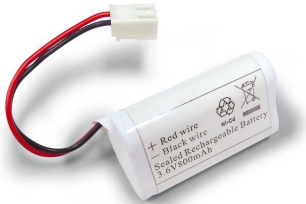

ARTIKEL NR. 3179

DOTLUX Ersatzakku für LED-Notleuchte EXITmulti (Art. 3177) NI-CD 3,6V 800mAh

zur Artikelseite

Ersatzakku zum Austausch für LED Notleuchte

NACHFOLGEARTIKEL	-	AUSGANGSSPANNUNG	3,6
GEWICHT IN KG	0.07	EINGANGSSPANNUNGSBEREICH EINGANGSSPANNUNGSBEREICH LEUCHTE	0
ABMESSUNGEN		ETIM GRUPPEN-ID	EC000357
		AUSFÜHRUNG	Nickel-Cadmium
		BEG FÖRDERUNG	Nein

Länge: 49mm

Breite: 28mm

Höhe: 28mm