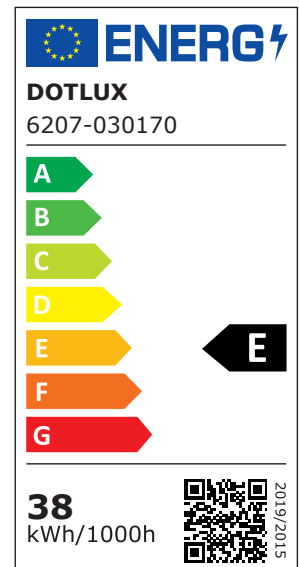

ARTIKEL NR. 6207-030170

DOTLUX LED Sanierungsleuchte QUICK-FIXplus 34+4W (2 getrennte Anschlüsse) 3000K

zur Artikelseite

- Universelles Leuchte in Leuchte System mit integriertem Treiber zum einfachen und schnellen Wechseln von Leuchtmitteln in bestehenden Decken- und Wandleuchten
- Zwei unabhängige Netzteile garantieren eine flexible Anpassung an Bestandssysteme
- Extra hohe Magnetfüße ermöglichen die Montage über der bestehenden Verkabelung
- Unsere QUICK-FIXplus verfügen über die DIN EN60598-2-22:2014. Diese Norm bestätigt die Zulassung im Bereich der Notbeleuchtung.
- Sehr hohe Effizienz von bis zu 147lm/W durch niedrig bestromte LED's und dadurch lange Lebensdauer
- Speziallinsen mit 170° Abstrahlwinkel sorgen für absolut schattenfreie Lichtverteilung auch in größeren Leuchten bis zu 900mm
- Beide Schaltkreise für Zentralbatterie geeignet
- Verschiedene Leistungsmodi:

38 Watt = 5430 lm = 143 lm/W

4 Watt = 430 Lumen = 108 lm/W

34 Watt = 5000 Lumen = 147 lm/W

NACHFOLGEARTIKEL	-
GEWICHT IN KG	0.509
LEISTUNGS-AUFNAHME IN WATT	34+4
LICHTSTROM NETTO IN LUMEN	5000/430
LUMEN PRO WATT	147/108

ABMESSUNGEN

Höhe: 45mm
Durchmesser: 300mm

ABSTRAHLWINKEL	170
SCHUTZART (IP)	IP20
EINGANGSSPANNUNG	186 - 240 AC/DC
NUTZLEBENSDAUER	ca. 50.000 h bei 25°C
FARBTEMPERATUR IN KELVIN	3000
POWER-FACTOR	0,95
LUMEN PRO WATT	147/108
SCHUTZKLASSE	II
SPANNUNGSART	AC/DC
SCHALTZYKLEN	> 100.000
EINGANGSSPANNUNGSBEREICH	186-240
GARANTIE IN JAHREN	3
L80/B10	50000
DIMMEN OHNE DIMMER	Nein
EINGANGSSPANNUNGSBEREICH LEUCHTE	186-240
SORTIMENT	Proline
ENERGIEEFFIZIENZKLASSE DER LICHTQUELLE NACH EU-RICHTLINIE 2019/2015	D
MONTAGEORT	Innenbereich