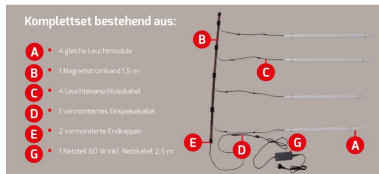

ARTICLE NO. 600178

DOTLUX Lampe LED pour étagère RETAILO 1130mm 12W 24V 4000K incl. bloc d'alimentation Plug&Play Set 4 pièces

page de l'article

- Éclairage professionnel pour les étagères métalliques
- En cas de montage sur un rayonnage en bois, utiliser l'art. 3550
- Couverture en polycarbonate anti-éblouissante avec un angle de rayonnement de 120°.
- Remplacement sans outil du module LED possible même par un non-spécialiste grâce au connecteur système DC
- Bloc d'alimentation de haute qualité 100.000 heures inclus dans le kit de bande magnétique art. n° 6068
- 3 aimants inclus dans la livraison

Le set complet se compose de :

- 4 modules lumineux identiques
- 1 bandeau magnétique de 1,5 m
- 4 câbles de raccordement des luminaires
- 1 câble d'alimentation prémonté
- 2 embouts prémontés
- 1 bloc d'alimentation 60W y compris câble d'alimentation 2,5 m

ENERGY LABEL

DOTLUX
6038-040120

12
kWh/1000h

2019/2015

ARTICLE DE SUCCESSION	-	ANGLE DE RAYONNEMENT	120
POIDS EN KG	1.064	INDICE DE PROTECTION (IP)	IP20
CONSOMMATION EN WATTS	12	DURÉE DE VIE UTILE	env. 200.000 h à 25°C
FLUX LUMINEUX NET EN LUMEN	1160	TEMPÉRATURE DE COULEUR EN KELVIN	4000
LUMEN PAR WATT	97	POWER FACTOR (FACTEUR DE PUISSANCE)	0,9
Dimensions		LUMEN PAR WATT	97
Longueur: 1130mm		CLASSE DE PROTECTION	II
Largeur: 20mm		TYPE DE TENSION	DC
Hauteur: 17mm		CYCLES DE FONCTIONNEMENT	> 200.000
		PLAGE DE TENSION D'ENTRÉE	24
		GARANTIE EN ANNÉES	5
		L80/B10	200000
		GRADATION SANS GRADATEUR	Non
		ENABLED PRODUIT SOUS LICENCE	Oui
		PLAGE DE TENSION D'ENTRÉE LUMINAIRE	24
		ASSORTIMENT	Proline
		CLASSE DE RENDEMENT ÉNERGÉTIQUE SELON LE RÈGLEMENT EUROPÉEN 2019/2015	F
		DURÉE DE VIE L80/B10 à 25°C	200000