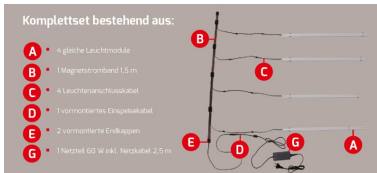

ARTIKEL NR. 600175

DOTLUX LED-Regalleuchte RETAILO 900mm 9W 24V 3000K inkl. Netzteil Plug&Play Set 4 Stück

zur Artikelseite

- Professionelle Beleuchtung für Metallregale
- Bei der Montage an einem Holzregal ist der Art. 3550 zu verwenden
- Blendfreie Polycarbonat-Abdeckung mit 120° Abstrahlwinkel
- Werkzeugloser Austausch des LED-Moduls auch durch eine Nicht-Fachkraft möglich dank DC-Systemstecker
- Hochwertiges Netzteil 100.000 Stunden im Magnetstromband Set Art.Nr. 6068 beige packt
- 3 Magneten im Lieferumfang enthalten

Das Komplettsatz besteht aus:

- 4 gleiche Leuchtmodule
- 1 Magnetstromband 1,5 m
- 4 Leuchtenanschlusskabel
- 1 vormontiertes Einspeisekabel
- 2 vormontierte Endkappen
- 1 Netzteil 60W inkl. Netzkabel 2,5 m

NACHFOLGEARTIKEL	-
GEWICHT IN KG	1.024
LEISTUNGS-AUFNAHME IN WATT	9
LICHTSTROM NETTO IN LUMEN	820
LUMEN PRO WATT	91

ABMESSUNGEN

Länge: 900mm
Breite: 20mm
Höhe: 17mm

ABSTRAHLWINKEL	120
SCHUTZART (IP)	IP20
NUTZLEBENSDAUER	ca. 200.000 h bei 25°C
FARBTEMPERATUR IN KELVIN	3000
POWER-FACTOR	0,9
LUMEN PRO WATT	91
SCHUTZKLASSE	II
SPANNUNGSART	DC
SCHALTZYKLEN	> 200.000
EINGANGSSPANNUNGSBEREICH	24
GARANTIE IN JAHREN	5
L80/B10	200000
DIMMEN OHNE DIMMER	Nein
ENABLED LIZENSIERTES PRODUKT	Ja
EINGANGSSPANNUNGSBEREICH LEUCHE	24
SORTIMENT	Proline
ENERGIEEFFIZIENZKLASSE DER LICHTQUELLE NACH EU-RICHTLINIE 2019/2015	F
LEBENSDAUER L80/B10 BEI 25°C	200000
LED-LEBENSDAUER LICHTQUELLE L70/B50 BEI 25°C	400000