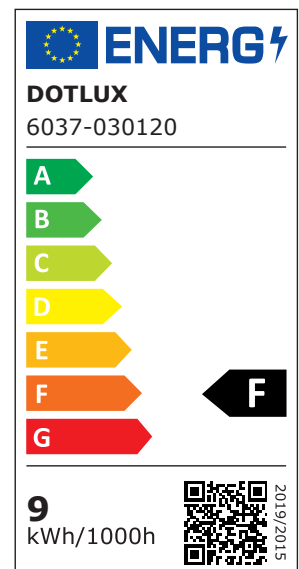

ARTIKEL NR. 600175

DOTLUX LED-Regalleuchte RETAILO 900mm 9W 24V 3000K inkl. Netzteil Plug&Play Set 4 Stück

zur Artikelseite

- Professionelle Beleuchtung für Metallregale
- Bei der Montage an einem Holzregal ist der Art. 3550 zu verwenden
- Blendfreie Polycarbonat-Abdeckung mit 120° Abstrahlwinkel
- Werkzeugloser Austausch des LED-Moduls auch durch eine Nicht-Fachkraft möglich dank DC-Systemstecker
- Hochwertiges Netzteil 100.000 Stunden im Magnetstromband Set Art.Nr. 6068 beige packt
- 3 Magneten im Lieferumfang enthalten

NACHFOLGEARTIKEL	-
GEWICHT IN KG	1.024
LEISTUNGS-AUFNAHME IN WATT	9
LICHTSTROM NETTO IN LUMEN	820
LUMEN PRO WATT	91

ABMESSUNGEN

Länge: 900mm
Breite: 20mm
Höhe: 17mm

ABSTRAHLWINKEL	120
SCHUTZART (IP)	IP20
NUTZLEBENSDAUER	ca. 200.000 h bei 25°C
FARBTEMPERATUR IN KELVIN	3000
POWER-FACTOR	0,9
LUMEN PRO WATT	91
SCHUTZKLASSE	II
SPANNUNGSART	DC
SCHALTZYKLEN	> 200.000
EINGANGSSPANNUNGSBEREICH	24
GARANTIE IN JAHREN	5
L80/B10	200000
DIMMEN OHNE DIMMER	Nein
ENABLED LIZENSIERTES PRODUKT	Ja
EINGANGSSPANNUNGSBEREICH LEUCHE	24
SORTIMENT	Proline
ENERGIEEFFIZIENZKLASSE DER LICHTQUELLE NACH EU-RICHTLINIE 2019/2015	F
LEBENSDAUER L80/B10 BEI 25°C	200000
LED-LEBENSDAUER LICHTQUELLE L70/B50 BEI 25°C	400000