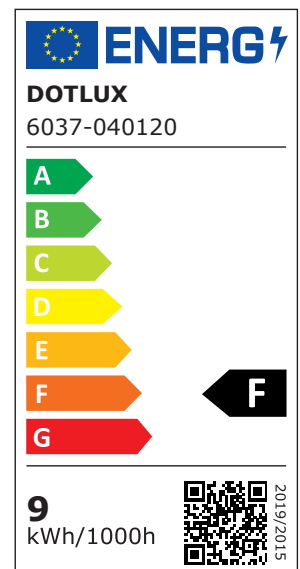

NACHFOLGEARTIKEL	-
GEWICHT IN KG	1.024
LEISTUNGS-AUFNAHME IN WATT	9
LICHTSTROM NETTO IN LUMEN	870
LUMEN PRO WATT	97

ABMESSUNGEN

Länge: 900mm
Breite: 20mm
Höhe: 17mm

ABSTRAHLWINKEL	120
SCHUTZART (IP)	IP20
NUTZLEBENSDAUER	ca. 200.000 h bei 25°C
FARBTEMPERATUR IN KELVIN	4000
POWER-FACTOR	0,9
LUMEN PRO WATT	97
SCHUTZKLASSE	II
SPANNUNGSART	DC
SCHALTZYKLEN	> 200.000
EINGANGSSPANNUNGSBEREICH	24
GARANTIE IN JAHREN	5
L80/B10	200000
DIMMEN OHNE DIMMER	Nein
ENABLED LIZENSIERTES PRODUKT	Ja
EINGANGSSPANNUNGSBEREICH LEUCHE	24
SORTIMENT	Proline
ENERGIEEFFIZIENZKLASSE DER LICHTQUELLE NACH EU-RICHTLINIE 2019/2015	F
LEBENSDAUER L80/B10 BEI 25°C	200000
LED-LEBENSDAUER LICHTQUELLE L70/B50 BEI 25°C	400000
ETIM GRUPPEN-ID	EC000996
FARBKONSISTENZ (MCADAM-ELLIPSE)	SDCM6
ANSCHLUSSART_	Kabel
PHOTOBIOLOGISCHE SICHERHEIT NACH EN 62471	RG1