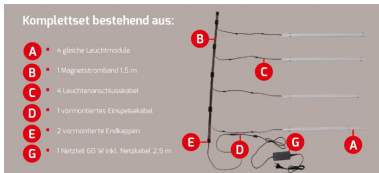

ARTIKEL NR. 600176

**DOTLUX LED-Regalleuchte RETAILO 900mm 9W 24V 4000K inkl. Netzteil Plug&Play Set 4 Stück**

zur Artikelseite

- Professionelle Beleuchtung für Metallregale
- Bei der Montage an einem Holzregal ist der Art. 3550 zu verwenden
- Blendfreie Polycarbonat-Abdeckung mit 120° Abstrahlwinkel
- Werkzeugloser Austausch des LED-Moduls auch durch eine Nicht-Fachkraft möglich dank DC-Systemstecker
- Hochwertiges Netzteil 100.000 Stunden im Magnetstromband Set Art.Nr. 6068 beige packt
- 3 Magneten im Lieferumfang enthalten

Das Komplettsatz besteht aus:

- 4 gleiche Leuchtmodule
- 1 Magnetstromband 1,5 m
- 4 Leuchtenanschlusskabel
- 1 vormontiertes Einspeisekabel
- 2 vormontierte Endkappen
- 1 Netzteil 60W inkl. Netzkabel 2,5 m