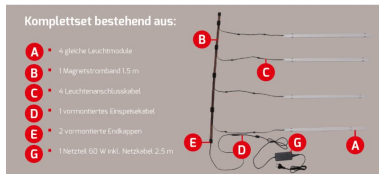

ARTICLE NO. 600174

DOTLUX Lampe LED pour étagère RETAILO 600mm 6W 24V 4000K incl. bloc d'alimentation Plug&Play Set 4 pièces

page de l'article

ENERGY

DOTLUX
6036-040120

A B C D E F G

6 kWh/1000h

2019/2015

- Éclairage professionnel pour les étagères métalliques
- En cas de montage sur un rayonnage en bois, utiliser l'art. 3550
- Couverture en polycarbonate anti-éblouissante avec un angle de rayonnement de 120°.
- Remplacement sans outil du module LED possible même par un non-spécialiste grâce au connecteur système DC
- Bloc d'alimentation de haute qualité 100.000 heures inclus dans le set de bande magnétique art. n° 6068
- 2 aimants inclus dans la livraison

Le set complet se compose de :

- 4 modules lumineux identiques
- 1 bandeau magnétique de 1,5 m
- 4 câbles de raccordement des luminaires
- 1 câble d'alimentation prémonté
- 2 embouts prémontés
- 1 bloc d'alimentation 60W y compris câble d'alimentation 2,5 m

ARTICLE DE SUCCESSION	-	ANGLE DE RAYONNEMENT	120
POIDS EN KG	0,9	INDICE DE PROTECTION (IP)	IP20
CONSOMMATION EN WATTS	6	DURÉE DE VIE UTILE	env. 200.000 h à 25°C
FLUX LUMINEUX NET EN LUMEN	550	TEMPÉRATURE DE COULEUR EN KELVIN	4000
LUMEN PAR WATT	92	POWER FACTOR (FACTEUR DE PUISSANCE)	0,9
		LUMEN PAR WATT	92
		CLASSE DE PROTECTION	-
Dimensions		TYPE DE TENSION	DC
Longueur: 600mm		CYCLES DE FONCTIONNEMENT	> 200.000
Largeur: 20mm		PLAGE DE TENSION D'ENTRÉE	24
Hauteur: 17mm		GARANTIE EN ANNÉES	5
		L80/B10	200000
		GRADATION SANS GRADATEUR	Non
		ENABLED PRODUIT SOUS LICENCE	Oui
		PLAGE DE TENSION D'ENTRÉE LUMINAIRE	24
		ASSORTIMENT	Proline
		CLASSE DE RENDEMENT ÉNERGÉTIQUE SELON LE RÈGLEMENT EUROPÉEN 2019/2015	F