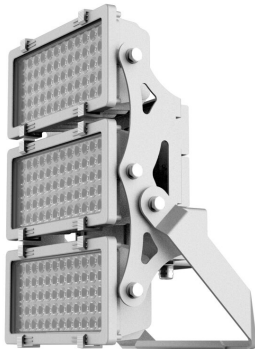

ARTIKEL NR. 4871-040030

**DOTLUX LED-Fluter HLFplus 600W 4000K 1-10V dimmbar 30° Abstrahlwinkel**

zur Artikelseite

Der kompakte Hochleistungsfluter HLFplus eignet sich ideal für Sport- und Fußballplätze, Großparkplätze, Baustellen- und Kranleuchten uvm.

- Extrem flexible Einsatzmöglichkeiten durch verschiedene Abstrahlwinkel (10°, 15°, 30°, 45°, 60°, 100°x38°)
- Hervorragende Lichtverteilung mit minimalsten ULR-Werten und geringen Lichtstreuverlusten durch asymmetrischen Abstrahlwinkel 100°x38°
- Sicherer Betrieb im Aussenbereich dank Pulverbeschichtetem Gehäuse mit hohem IP Schutz (IP66) und Echtglasabdeckung
- Sehr hohe Betriebssicherheit dank integrierte Multi Driver Technology: jeder Strahler verfügt über mehrere unabhängige Stromversorgungen mit integriertem Überspannungsschutz 10KV und 7 Jahren DOTLUX Garantie mit einer überdurchschnittlichen Lebensdauer: L80>80.000h
- Justierbare Bügel für hängende, stehende und Wandmontage inklusive
- Auf Anfrage mit Dimmfunktion erhältlich (FUNK/ZIGBEE/DMX/DALI)
- Diese Leuchte ist flimmerfrei und daher auch für hochauflösende Fernsehaufnahmen (HD) geeignet
- Nachhaltiges Produktdesign durch einfach austauschbare Komponenten
- Andere Lichtfarben sind ab 15stk bestellbar