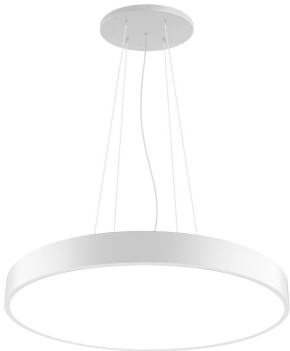

ARTIKEL NR. 4924

DOTLUX Deckenabhängung für DISC

zur Artikelseite

- DOTLUX Deckenabhängung passend für alle DISC Varianten
- Inkl. transparentem Kabel. Kabellänge: 1700 mm

NACHFOLGEARTIKEL	-	ETIM GRUPPEN-ID	EC002557
GEWICHT IN KG	0.57	BEG FÖRDERUNG	Nein
		FARBE	Weiß

ABMESSUNGEN

Höhe: 38mm

Durchmesser: 155mm