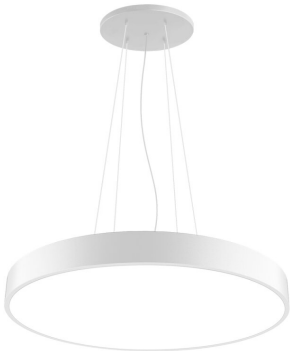

## DOTLUX Suspension au plafond pour DISC

page de l'article

- Suspension de plafond DOTLUX adaptée à toutes les variantes du DISC.
- Câble transparent inclus. Longueur du câble : 1700 mm

<b>ARTICLE DE SUCCESSION</b>	-	<b>ETIM GRUPPEN-ID</b>	EC002557
<b>POIDS EN KG</b>	0.57	<b>SOUTIEN BEG</b>	Pertinent en Allemagne uniquement
		<b>COULEUR</b>	Blanc

### Dimensions

**Hauteur:** 38mm

**Diamètre:** 155mm