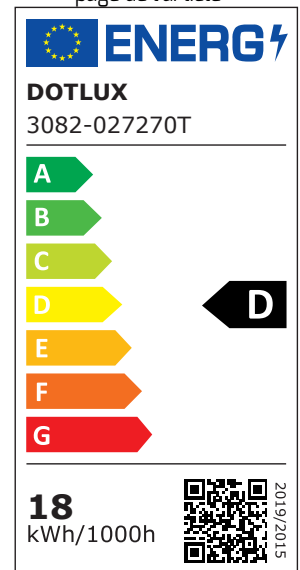

ARTICLE NO. 3082-027270T

**DOTLUX Lampadaire LED RETROFITastrodim E27 18 watts blanc chaud 135 SMD 2835 LED's rayonnement unidirectionnel 270**

page de l'article

- Remplace = 80W HQL ou 50-70W NAV
- Jusqu'à 25% d'économie d'énergie lumineuse par rapport aux lampadaires LED traditionnels grâce à l'abaissement intelligent de la lumière la nuit
- Certifié ENEC
- Économie de coûts grâce à la réutilisation des luminaires existants et de leur câblage
- Moins de pollution lumineuse
- Soutien du biorythme humain
- Protection des espèces d'insectes nocturnes
- socle pivotant

<b>ARTICLE DE SUCCESSION</b>	-	<b>ANGLE DE RAYONNEMENT</b>	270
<b>POIDS EN KG</b>	0.27	<b>DIMMABLE</b>	Oui
<b>CONSOMMATION EN WATTS</b>	18	<b>INDICE DE PROTECTION (IP)</b>	IP40
<b>FLUX LUMINEUX NET EN LUMEN</b>	2900	<b>TENSION D'ENTRÉE</b>	100 - 240 V AC
<b>LUMEN PAR WATT</b>	161	<b>DURÉE DE VIE UTILE</b>	environ 50.000 h à 25°C
		<b>TEMPÉRATURE DE COULEUR EN KELVIN</b>	2700
		<b>POWER FACTOR (FACTEUR DE PUISSANCE)</b>	0,9
		<b>COURANT D'APPEL EN A</b>	0
<b>Dimensions</b>		<b>LUMEN PAR WATT</b>	161
<b>Hauteur:</b> 199mm		<b>TYPE DE TENSION</b>	AC
<b>Diamètre:</b> 70mm		<b>COULEUR DU BOÎTIER</b>	blanc
		<b>CONVIENT POUR L'ÉCLAIRAGE DE SECOURS</b>	Oui
		<b>CYCLES DE FONCTIONNEMENT</b>	> 70.000
		<b>CERTIFIÉ PAR L'ENEC</b>	ENEC 25
		<b>ASSORTIMENT</b>	Proline
		<b>CLASSE DE RENDEMENT ÉNERGÉTIQUE SELON LE RÈGLEMENT EUROPÉEN 2019/2015</b>	D
		<b>ETIM GRUPPEN-ID</b>	EC001959
		<b>VARIATION TOUCH AND DIM</b>	Non
		<b>VARIATION ZIGBEE</b>	Non
		<b>PAS DE VARIATION</b>	Non
		<b>UNIFORMITÉ DE LA COULEUR (ELLIPSE DE MCADAM)</b>	SDCM6