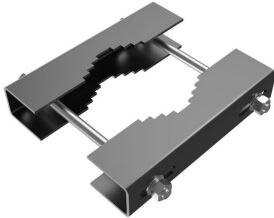

ARTIKEL NR. 4913

**DOTLUX Klemmhalterung 40-150mm für LENSplus 200-300W**

zur Artikelseite

Klemmhalterung für Masten mit einem Durchmesser von 40-150 mm für eine sichere Montage des Fluters LENSplus von 200 W bis 300 W

NACHFOLGEARTIKEL	-	ETIM GRUPPEN-ID	EC002559
GEWICHT IN KG	2	BEG FÖRDERUNG	Nein

**ABMESSUNGEN**

**Länge:** 260mm

**Breite:** 50mm

**Höhe:** 50mm