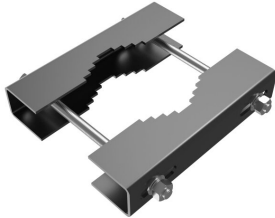

ARTIKEL NR. 4912

**DOTLUX Klemmhalterung 40-100mm für LENSplus 50-150W**

zur Artikelseite

- Klemmhalterung für Masten mit einem Durchmesser von 40-100 mm
- für eine sichere Montage des Fluters LENSplus von 50 W bis 150 W

NACHFOLGEARTIKEL	-	ETIM GRUPPEN-ID	EC002559
GEWICHT IN KG	1.33	BEG FÖRDERUNG	Nein

**ABMESSUNGEN**

**Länge:** 200mm

**Breite:** 40mm

**Höhe:** 50mm