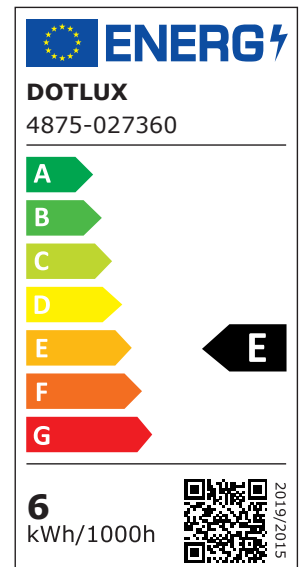

ARTIKEL NR. 4875-027360

DOTLUX LED-Birne E27 6,5W 2700K Filament

LED-Birne E27 mit stimmungsvoller Lichtfarbe in 2700K

PROLINE

zur Artikelseite

NACHFOLGEARTIKEL	-	ABSTRAHLWINKEL	360
GEWICHT IN KG	0.035	SCHUTZART (IP)	IP20
LEISTUNGS-AUFNAHME IN WATT	6,5	EINGANGSSPANNUNG	220 - 240 V AC
LICHTSTROM NETTO IN LUMEN	806	NUTZLEBENSDAUER	ca. 15.000 h bei 25°C
LUMEN PRO WATT	124	SOCKEL	E27
		FARBTEMPERATUR IN KELVIN	2700
		FARBWIEDERGABEINDEX	Ra > 82
		BAUFORM	sonstige
ABMESSUNGEN		EINSCHALTSTROM IN A	0
Höhe: 105mm		LUMEN PRO WATT	124
Durchmesser: 60mm		GEHÄUSEFARBE	grau
		EINGANGSSPANNUNGSBEREICH	220-240 AC
		GARANTIE IN JAHREN	2
		EINGANGSSPANNUNGSBEREICH LEUCHTE	220-240 AC
		SORTIMENT	Proline
		ENERGIEEFFIZIENZKLASSE DER LICHTQUELLE NACH EU-RICHTLINIE 2019/2015	E
		ETIM GRUPPEN-ID	EC001959
		FARBKONSISTENZ (MCADAM-ELLIPSE)	SDCM6
		KOMPATIBEL MIT APPLE HOMEKIT	Nein
		KOMPATIBEL MIT GOOGLE ASSISTANT	Nein
		KOMPATIBEL MIT AMAZON ALEXA	Nein
		PULSDAUER IN µS	0
		LICHTFARBE NACH EN 12464-1	warmweiß <3300 K
		BEG FÖRDERUNG	Nein
		FARBE	Sonstige