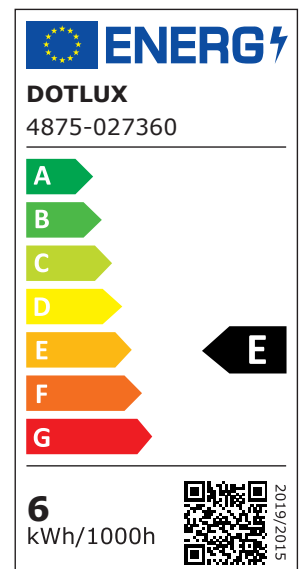

ARTICLE NO. 4875-027360

**DOTLUX Ampoule LED E27 6,5W 2700K filament**

Ampoule LED E27 avec une couleur de lumière d'ambiance de 2700K

page de l'article

ARTICLE DE SUCCESSION	-
POIDS EN KG	0.035
CONSOMMATION EN WATTS	6,5
FLUX LUMINEUX NET EN LUMEN	806
LUMEN PAR WATT	124

**Dimensions**

Hauteur: 105mm  
Diamètre: 60mm

ANGLE DE RAYONNEMENT	360
INDICE DE PROTECTION (IP)	IP20
TENSION D'ENTRÉE	220 - 240 V AC
DURÉE DE VIE UTILE	environ 15.000 h à 25°C
CULOT	E27
TEMPÉRATURE DE COULEUR EN KELVIN	2700
INDICE DE RENDU DE COULEUR	CRI > 82
CONSTRUCTION	autre
COURANT D'APPEL EN A	0
LUMEN PAR WATT	124
COULEUR DU BOÎTIER	gris
PLAGE DE TENSION D'ENTRÉE	220-240 AC
GARANTIE EN ANNÉES	2
PLAGE DE TENSION D'ENTRÉE LUMINAIRE	220-240 AC
ASSORTIMENT	Proline
CLASSE DE RENDEMENT ÉNERGÉTIQUE SELON LE RÈGLEMENT EUROPÉEN 2019/2015	E
ETIM GRUPPEN-ID	EC001959
UNIFORMITÉ DE LA COULEUR (ELLIPSE DE MCADAM)	SDCM6
COMPATIBLE AVEC APPLE HOMEKIT	Non
COMPATIBLE AVEC GOOGLE ASSISTANT	Non
COMPATIBLE AVEC AMAZON ALEXA	Non
DURÉE D'IMPULSION EN µS	0

**COULEUR DE LUMIÈRE SELON EN  
12464-1**

blanc chaud <3300 K

**SOUTIEN BEG**

Pertinent en Allemagne uniquement

**COULEUR**

Autre

**DÉSIGNATION DE LA LAMPE**

Autre