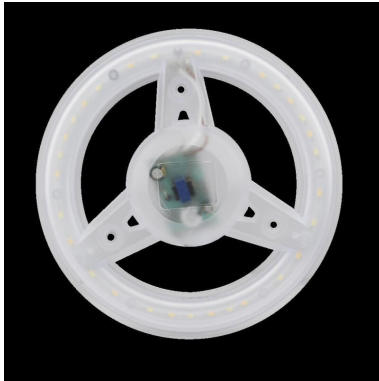

ARTICLE NO. 2805-030120

**DOTLUX Module LED interchangeable QUICK-FIX Ø15cm 15W 3000K**

page de l'article

- Module LED MAGNET universel avec pilote intégré pour un remplacement simple et rapide des lampes dans les plafonniers et les appliques murales existants.
- Pieds magnétiques extra hauts permettant le montage au-dessus du câblage existant
- Très haute efficacité jusqu'à 120lm/W

**ENERGY**

**DOTLUX**  
2805-030120

**15**  
kWh/1000h

<b>ARTICLE DE SUCCESSION</b>	-
<b>ARTICLE PRÉDÉCESSEUR</b>	2805
<b>POIDS EN KG</b>	0.11
<b>CONSOMMATION EN WATTS</b>	15
<b>FLUX LUMINEUX NET EN LUMEN</b>	1800
<b>LUMEN PAR WATT</b>	120

**Dimensions**

**Diamètre:** 150mm  
**Hauteur:** 32mm

<b>ANGLE DE RAYONNEMENT</b>	120
<b>INDICE DE PROTECTION (IP)</b>	IP20
<b>TENSION D'ENTRÉE</b>	220 - 240 V AC
<b>DURÉE DE VIE UTILE</b>	environ de 20.000 h à 25°C
<b>TEMPÉRATURE DE COULEUR EN KELVIN</b>	3000
<b>POWER FACTOR (FACTEUR DE PUISSANCE)</b>	0,57
<b>LUMEN PAR WATT</b>	120
<b>CLASSE DE PROTECTION</b>	II
<b>TYPE DE TENSION</b>	AC/DC
<b>CYCLES DE FONCTIONNEMENT</b>	> 40.000
<b>PLAGE DE TENSION D'ENTRÉE</b>	185-264 AC
<b>GARANTIE EN ANNÉES</b>	2
<b>L80/B10</b>	10000
<b>GRADATION SANS GRADATEUR</b>	Non
<b>PLAGE DE TENSION D'ENTRÉE LUMINAIRE</b>	185-264 AC
<b>CLASSE DE RENDEMENT ÉNERGÉTIQUE SELON LE RÈGLEMENT EUROPÉEN 2019/2015</b>	D
<b>DURÉE DE VIE L80/B10 à 25°C</b>	10000
<b>SOURCE LUMINEUSE LED-LIFETIME L70/B50 à 25°C</b>	20000
<b>ETIM GRUPPEN-ID</b>	EC000996
<b>PAS DE VARIATION</b>	Oui
<b>UNIFORMITÉ DE LA COULEUR (ELLIPSE DE MCADAM)</b>	SDCM6
<b>TYPE DE CONNEXION</b>	Câble