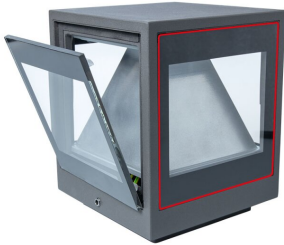

ARTIKEL NR. 4561-Ersatzglas

Ersatzglas für DOTLUX LED-Wandleuchte WAY

zur Artikelseite

Ersatzglas für DOTLUX LED-Wandleuchte WAY

NACHFOLGEARTIKEL	-	ETIM GRUPPEN-ID	EC002557
GEWICHT IN KG	0.12	BEG FÖRDERUNG	Nein
		FARBE	Schwarz

ABMESSUNGEN

Länge: 110mm

Breite: 104mm

Höhe: 11mm