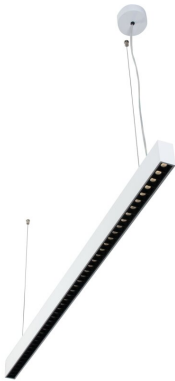

ARTIKEL NR. 4310-040050

DOTLUX LED-Pendelleuchte STYLEfree 50W 4000K

zur Artikelseite

- Stylish, elegante Pendelleuchte mit blendfreier Lichtverteilung durch speziellen Doppelreflektor UGR < 6
- IA-Technologie erzeugt ein schöneres Raumgefühl für angenehmes Arbeiten
- SEAMLESS-CONNECT ermöglicht die Montage als Lichtband mit max. 10 STYLEfree Büroleuchten mit nur einer Stromzufuhr
- Integriertes Netzteil in der Leuchte, Anschluss über hochwertigen Alu-Guss-Baldachin mit Schnellanschlussklemme
- Beste Kontrastwiedergabe bei guter Farbwiedergabe und konstanter Farbtemperatur (3-Step MacAdam Binning)
- Weißes Aluminiumgehäuse (RAL9003)

NACHFOLGEARTIKEL	-	ABSTRAHLWINKEL	50x120
GEWICHT IN KG	2.705	SCHUTZART (IP)	IP20
LEISTUNGS-AUFNAHME IN WATT	50	LICHTFARBE	weiß
LICHTSTROM NETTO IN LUMEN	6500	EINGANGSSPANNUNG	176 - 240 V AC/DC
LUMEN PRO WATT	130	NUTZLEBENSDAUER	ca. 50.000 h bei 25°C
		FARBTEMPERATUR IN KELVIN	4000
		FARBWIEDERGABEINDEX	Ra > 82
		POWER-FACTOR	0,98
ABMESSUNGEN		EINSCHALTSTROM IN A	0
Länge: 1176mm		IK SCHUTZGRAD	IK06
Breite: 38mm		LUMEN PRO WATT	130
Höhe: 66mm		SCHUTZKLASSE	I
		SPANNUNGSART	AC
		GEHÄUSEFARBE	weiß
		NOTLICHTTAUGLICH	Ja
		BLENDFREIHEIT	UGR-Wert kleiner 6 - bildschirmarbeitsplatztauglich
		SCHALTZYKLEN	> 100.000
		EINGANGSSPANNUNGSBEREICH	100-240 V AC
		GARANTIE IN JAHREN	5
		SEILLÄNGE	1500
		L80/B10	50000
		NENNSTROM IN A	0,21
		ÄHNLICH RAL-FARBE	9003
		DIMMEN OHNE DIMMER	Nein
		EINGANGSSPANNUNGSBEREICH LEUCHE	100-240 V AC