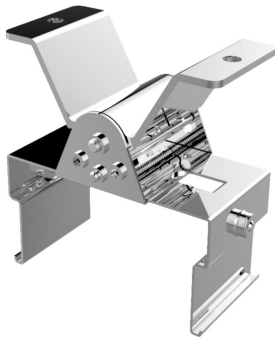

ARTICLE NO. 4263

## DOTLUX Adaptateur angulaire HALLprotect set 2 pièces

page de l'article

Pince de montage réglable pour un montage flexible au mur et au plafond de HALLprotect

<b>ARTICLE DE SUCCESSION</b>	-	<b>GARANTIE EN ANNéES</b>	0
<b>POIDS EN KG</b>	0.178	<b>ETIM GRUPPEN-ID</b>	EC002557
		<b>TYPE D'ACCESSOIRE</b>	Kit de fixation
		<b>PIèCE DÉTACHéE</b>	Nein
		<b>ACCESSOIRE</b>	Oui
<b>Dimensions</b>		<b>TRANSPARENT</b>	Non
<b>Longueur:</b> 78mm		<b>MATéRIAU</b>	Aluminium
<b>Largeur:</b> 42mm		<b>COULEUR</b>	Argent
<b>Hauteur:</b> 73mm		<b>SOUTIEN BEG</b>	Pertinent en Allemagne uniquement