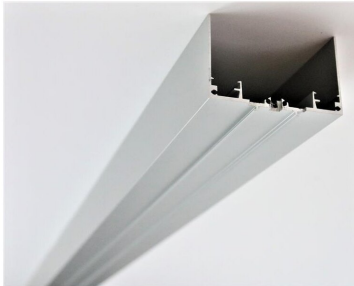

## DOTLUX Alu-Blindeinheit für Lichtbandsystem LINEAclick inkl. Kabelsatz 7-polig

zur Artikelseite

7-polige Alu-Blindeinheit für das Lichtbandsystem LINEAclick inklusive Kabelsatz.

<b>NACHFOLGEARTIKEL</b>	-	<b>ETIM GRUPPEN-ID</b>	EC002557
<b>VORGÄNGERARTIKEL</b>	3354	<b>ART DES ZUBEHÖRS/ERSATZTEILS</b>	Kupplung/Verbinder gerade
<b>GEWICHT IN KG</b>	1.872	<b>ERSATZTEIL</b>	Nein
		<b>ZUBEHÖR</b>	Ja
		<b>TRANSPARENT</b>	Nein
		<b>WERKSTOFF</b>	Aluminium
		<b>FARBE</b>	Silber
<b>ABMESSUNGEN</b>		<b>BEG FÖRDERUNG</b>	Nein

**Länge:** 1530mm

**Breite:** 73mm

**Höhe:** 48mm