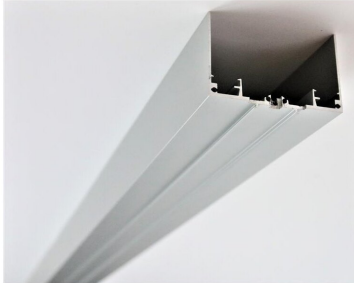

ARTICLE NO. 3354-1

**DOTLUX Unité clignotante en aluminium pour système de bandeau lumineux LINEAclick, jeu de câbles 7 pôles inclus**

page de l'article

Unité clignotante en aluminium à 7 pôles pour le système de bandeau lumineux LINEAclick, jeu de câbles inclus.

<b>ARTICLE DE SUCCESSION</b>	-	<b>ETIM GRUPPEN-ID</b>	EC002557
<b>ARTICLE PRÉDÉCESSEUR</b>	3354	<b>TYPE D'ACCESSOIRE</b>	Coupleur/connecteur droit
<b>POIDS EN KG</b>	1.872	<b>PIÈCE DÉTACHÉE</b>	Nein
		<b>ACCESSOIRE</b>	Oui
		<b>TRANSPARENT</b>	Non
		<b>MATÉRIAU</b>	Aluminium
		<b>COULEUR</b>	Argent
<b>Dimensions</b>		<b>SOUTIEN BEG</b>	Pertinent en Allemagne uniquement

**Longueur:** 1530mm

**Largeur:** 73mm

**Hauteur:** 48mm