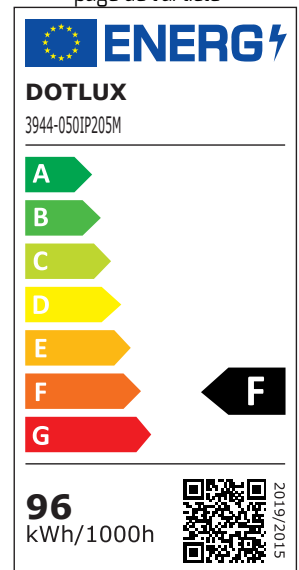

ARTICLE NO. 3944-050IP205M

DOTLUX Bande LED 96W 10mm 5000K IP20 rouleau de 5m avec 50cm de câble de connexion des deux côtés

page de l'article

- Lumière confortable et fidèle à la nature grâce à un rendu des couleurs extra-élevé RA>92
- Température de couleur constante grâce au 3-Step Mac Adam Binning
- Les LED très proches les unes des autres permettent d'obtenir des surfaces lumineuses homogènes à des distances très faibles
- La technologie Secure Solder Connect empêche les fissures capillaires et les soudures froides
- Les pistes conductrices renforcées assurent une luminosité uniforme
- Le ruban adhésif original 3M assure un maintien solide
- Câble de raccordement de 15 cm prémonté d'un côté

ARTICLE DE SUCCESSION	-	ANGLE DE RAYONNEMENT	120
ARTICLE PRÉDÉCESSEUR	1980-3	INDICE DE PROTECTION (IP)	IP20
POIDS EN KG	0.14	LUMINOUS COLOR	blanc
CONSOMMATION EN WATTS	96	DURÉE DE VIE UTILE	environ 50.000 h à 25°C
FLUX LUMINEUX NET EN LUMEN	9250	TEMPÉRATURE DE COULEUR EN KELVIN	5000
LUMEN PAR WATT	96	INDICE DE RENDU DE COULEUR	CRI > 92
		NOMBRE DE LED/M	238
		SéPARABLE PAR MM	30
		TC TEMPÉRATURE EN °C	67
		PUISSANCE W/M	19,2
		LUMEN PAR WATT	96
		FLUX LUMINEUX LM/M	1850
		LE PLUS PETIT RAYON DE COURBURE	25
		PLAGE DE TENSION D'ENTRÉE	24 V DC
		GARANTIE EN ANNéES	7
		PLAGE DE TENSION D'ENTRÉE LUMINAIRE	24 V DC
		CLASSE DE RENDEMENT éNERGéTIQUE SELON LE RêGLEMENT EUROPéEN 2019/2015	F
		ETIM GRUPPEN-ID	EC002706
		COMPATIBLE AVEC APPLE HOMEKIT	Non
		COMPATIBLE AVEC GOOGLE ASSISTANT	Non
		COMPATIBLE AVEC AMAZON ALEXA	Non
		SOUTIEN BEG	Pertinent en Allemagne uniquement
Dimensions			
Longueur:	5000mm		
Largeur:	10mm		
Hauteur:	1mm		

ENERGIEEFFIZIENZKLASSE DER LICHTQUELLE EINER LEUCHTE -
TEMPÉRATURE DE COULEUR RÉGLABLE Non