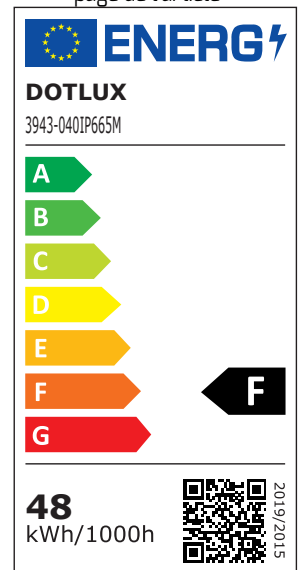

ARTICLE NO. 3943-040IP665M

DOTLUX Bande LED 48W 10mm 4000K IP66 rouleau de 5m incluant un câble de connexion de 50cm des deux côtés

page de l'article

- Lumière confortable et fidèle à la nature grâce à un rendu des couleurs extra-élevé RA>92
- Température de couleur constante grâce au 3-Step Mac Adam Binning et enveloppe de protection IP66 spécialement extrudée
- Les LED disposées de manière très dense permettent d'obtenir des surfaces lumineuses homogènes à des distances très faibles
- La technologie Secure Solder Connect évite les fissures capillaires et les soudures froides
- Les pistes conductrices renforcées assurent une luminosité uniforme
- Le ruban adhésif original 3M assure un maintien solide
- Câble de raccordement de 15 cm prémonté d'un côté

ARTICLE DE SUCCESSION	-
ARTICLE PRÉDÉCESSEUR	1982-2
POIDS EN KG	0.25
CONSOMMATION EN WATTS	48
FLUX LUMINEUX NET EN LUMEN	4150

Dimensions

Longueur: 5000mm
Largeur: 10mm
Hauteur: 5mm

ANGLE DE RAYONNEMENT	120
INDICE DE PROTECTION (IP)	IP66
LUMINOUS COLOR	blanc
DURÉE DE VIE UTILE	environ 50.000 h à 25°C
TEMPÉRATURE DE COULEUR EN KELVIN	4000
INDICE DE RENDU DE COULEUR	CRI > 92
NOMBRE DE LED/M	140
SÉPARABLE PAR MM	50
TC TEMPÉRATURE EN °C	67
PUISSANCE W/M	9,6
FLUX LUMINEUX LM/M	800
LE PLUS PETIT RAYON DE COURBURE	25
PLAGE DE TENSION D'ENTRÉE	24 V DC
GARANTIE EN ANNÉES	7
PLAGE DE TENSION D'ENTRÉE LUMINAIRE	24 V DC
CLASSE DE RENDEMENT ÉNERGÉTIQUE SELON LE RÈGLEMENT EUROPÉEN 2019/2015	F
NUMÉRO D'IDENTIFICATION DU GROUPE ETIM	EC002706
COMPATIBLE AVEC APPLE HOMEKIT	Non
COMPATIBLE AVEC GOOGLE ASSISTANT	Non
COMPATIBLE AVEC AMAZON ALEXA	Non
SOUTIEN BEG	Pertinent en Allemagne uniquement

CLASSE D'EFFICACITÉ ÉNERGÉTIQUE DE
LA SOURCE LUMINEUSE D'UN -
LUMINAIRE

TEMPÉRATURE DE COULEUR RÉGLABLE Non