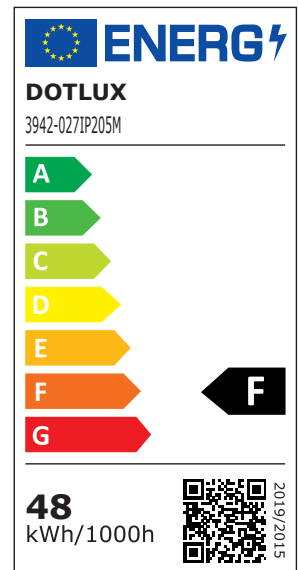

ARTIKEL NR. 3942-027IP205M

**DOTLUX LED-Streifen 48W 8mm 2700K IP20 5m-Rolle inkl. 50cm Anschlusskabel beidseitig**

zur Artikelseite

- Gemütliches und naturgetreues Licht durch extra hohe Farbwiedergabe RA>92
- Gleichbleibende Farbtemperatur durch 3-Step Mac Adam Binning
- Sehr dicht angeordnete LEDs ermöglichen homogene Leuchtflächen bei kleinsten Abständen
- Secure Solder Connect Technology verhindert Haarrisse und kalte Lötstellen
- Verstärkte Leiterbahnen sorgen für gleichmäßige Helligkeit
- Original 3M Klebeband sorgt für starken Halt
- Beidseitig 50 cm Anschlusskabel vormontiert

<b>NACHFOLGEARTIKEL</b>	-	<b>ABSTRAHLWINKEL</b>	120
<b>VORGÄNGERARTIKEL</b>	1979-2	<b>SCHUTZART (IP)</b>	IP20
		<b>LICHTFARBE</b>	weiß
<b>GEWICHT IN KG</b>	0,12	<b>NUTZLEBENSDAUER</b>	ca. 50.000 h bei 25°C
<b>LEISTUNGS-AUFNAHME IN WATT</b>	48	<b>FARBTEMPERATUR IN KELVIN</b>	2700
<b>LICHTSTROM NETTO IN LUMEN</b>	4000	<b>FARBWIEDERGABEINDEX</b>	Ra > 92
		<b>ANZAHL DER LED/M</b>	140
		<b>TRENNBAR NACH MM</b>	50
		<b>LEISTUNG W/M</b>	9,6
<b>ABMESSUNGEN</b>		<b>LICHTSTROM LM/M</b>	800
<b>Breite:</b> 8mm		<b>KLEINSTER BIEGERADIUS IN MM</b>	25
<b>Länge:</b> 5000mm		<b>EINGANGSSPANNUNGSBEREICH</b>	24 V DC
<b>Höhe:</b> 2mm		<b>GARANTIE IN JAHREN</b>	7
		<b>EINGANGSSPANNUNGSBEREICH LEUCHE</b>	24 V DC
		<b>ENERGIEEFFIZIENZKLASSE DER LICHTQUELLE NACH EU-RICHTLINIE 2019/2015</b>	F
		<b>ETIM GRUPPEN-ID</b>	EC002706
		<b>BEG FÖRDERUNG</b>	Nein
		<b>ENERGIEEFFIZIENZKLASSE DER LICHTQUELLE EINER LEUCHE</b>	-
		<b>FARBTEMPERATUR EINSTELLBAR</b>	Nein