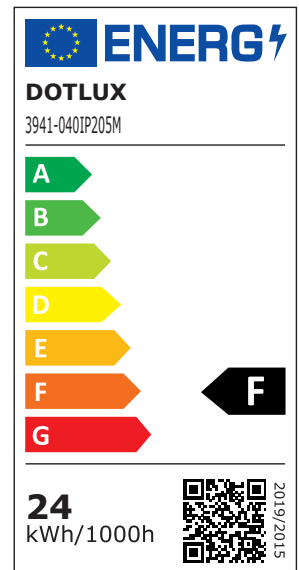

ARTIKEL NR. 3941-040IP205M

DOTLUX LED-Streifen 24W 8mm 4000K IP20 5m-Rolle inkl. 50cm Anschlusskabel beidseitig

zur Artikelseite

- Gemütliches und naturgetreues Licht durch extra hohe Farbwiedergabe RA>92
- Gleichbleibende Farbtemperatur durch 3-Step Mac Adam Binning
- Sehr dicht angeordnete LEDs ermöglichen homogene Leuchtflächen bei kleinsten Abständen
- Secure Solder Connect Technology verhindert Haarrisse und kalte Lötstellen
- Verstärkte Leiterbahnen sorgen für gleichmäßige Helligkeit
- Original 3M Klebeband sorgt für starken Halt
- Einseitig 15 cm Anschlusskabel vormontiert

NACHFOLGEARTIKEL	-
VORGÄNGERARTIKEL	1982-2
GEWICHT IN KG	0.35
LEISTUNGS-AUFNAHME IN WATT	24
LICHTSTROM NETTO IN LUMEN	2100

ABMESSUNGEN

Länge: 5000mm
Breite: 8mm
Höhe: 1mm

ABSTRAHLWINKEL	120
SCHUTZART (IP)	IP20
LICHTFARBE	weiß
NUTZLEBENSDAUER	ca. 50.000 h bei 25°C
FARBTEMPERATUR IN KELVIN	4000
FARBWIEDERGABEINDEX	Ra > 92
TRENNBAR NACH MM	100
TC TEMPERATUR IN °C	67
LEISTUNG W/M	4,8
LICHTSTROM LM/M	420
KLEINSTER BIEGERADIUS IN MM	25
EINGANGSSPANNUNGSBEREICH	24 V DC
GARANTIE IN JAHREN	7
EINGANGSSPANNUNGSBEREICH LEUCHTE	24 V DC
ENERGIEEFFIZIENZKLASSE DER LICHTQUELLE NACH EU-RICHTLINIE 2019/2015	F
ETIM GRUPPEN-ID	EC002706
KOMPATIBEL MIT APPLE HOMEKIT	Nein
KOMPATIBEL MIT GOOGLE ASSISTANT	Nein
KOMPATIBEL MIT AMAZON ALEXA	Nein
BEG FÖRDERUNG	Nein
ENERGIEEFFIZIENZKLASSE DER LICHTQUELLE EINER LEUCHTE	-
FARBTEMPERATUR EINSTELLBAR	Nein