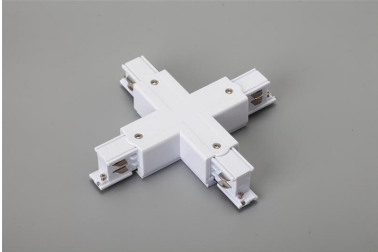

ARTICLE NO. 3904-W

DOTLUX Connecteur en croix à 3 phases, blanc

page de l'article

- Connecteur en croix à 3 phases, blanc

ARTICLE DE SUCCESSION	-	ETIM GRUPPEN-ID	EC002556
POIDS EN KG	0.22	TYPE D'ACCESSOIRE	Coupleur/connecteur en forme de X
		SOUTIEN BEG	Pertinent en Allemagne uniquement
		COULEUR	Blanc

Dimensions

Longueur: 165mm

Largeur: 165mm

Hauteur: 33mm